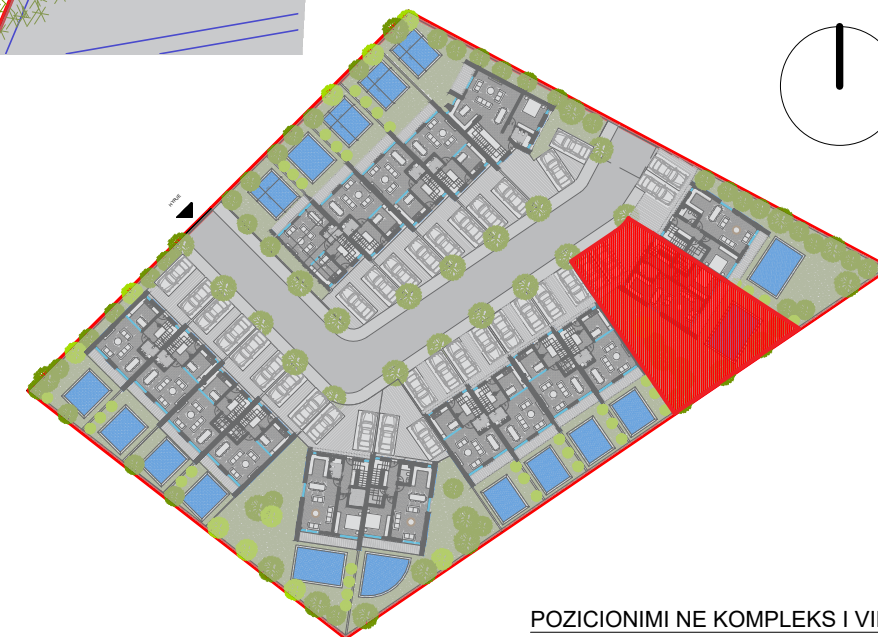

PLANIMETRI E KATIT PERDHE SH. 1:100

SIPERFAQE E PRONES	321.4 m ²
SIPERFAQE E KATIT PERDHE	92.4 m ²
SIPERFAQE E KATIT TE PARE	89.6 m ²
SIPERFAQE TOTALE E NDERTUAR	182 m ²
SIPERFAQE PARKIMI	25 m ²
SIPERFAQE E PISHINES	29.2 m ²
SIPERFAQE E PERBASHKET (NENTOKE)	2.2 m ²
SIPERFAQE E PERBASHKET (RRUGA)	41 m ²

VILA nr. 7

POZICIONIMI NE KOMPLEKS I VILES

PLANIMETRI E KATIT PERDHE SH. 1:100

VILA nr. 7

POZICIONIMI NE KOMPLEKS I VILES