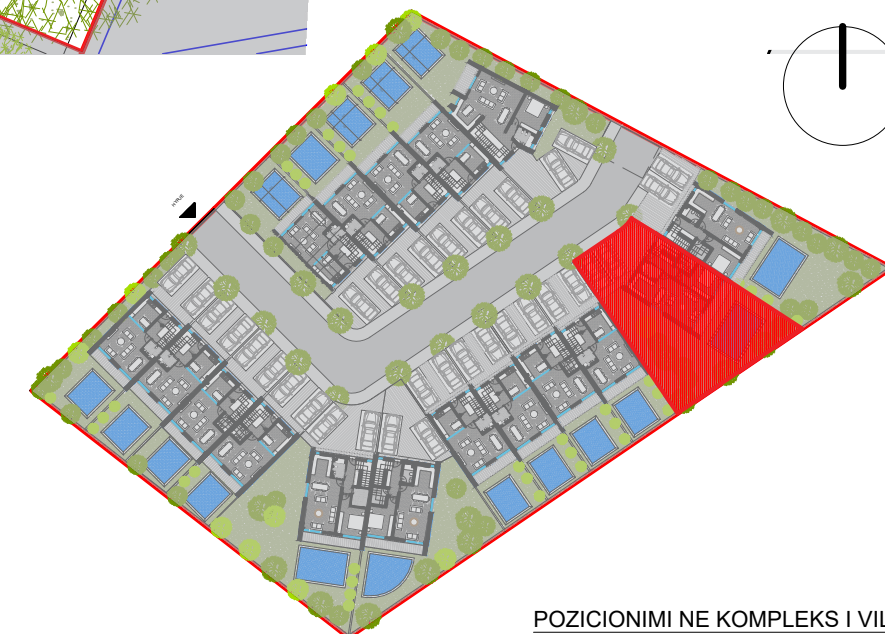

PLANIMETRI E KATIT PERDHE SH. 1:100

SIPERFAQE E PRONES	321.4 m ²
SIPERFAQE E KATIT PERDHE	92.4 m ²
SIPERFAQE E KATIT TE PARE	89.6 m ²
SIPERFAQE TOTALE E NDERTUAR	182 m ²
SIPERFAQE PARKIMI	25 m ²
SIPERFAQE E PISHINES	29.2 m ²
SIPERFAQE E PERBASHKET (NENTOKE)	2.2 m ²
SIPERFAQE E PERBASHKET (RRUGA)	41 m ²

VILA nr. 7

POZICIONIMI NE KOMPLEKS I VILES

PLANIMETRI E KATIT PERDHE SH. 1:100

VILA nr. 7

POZICIONIMI NE KOMPLEKS I VILES