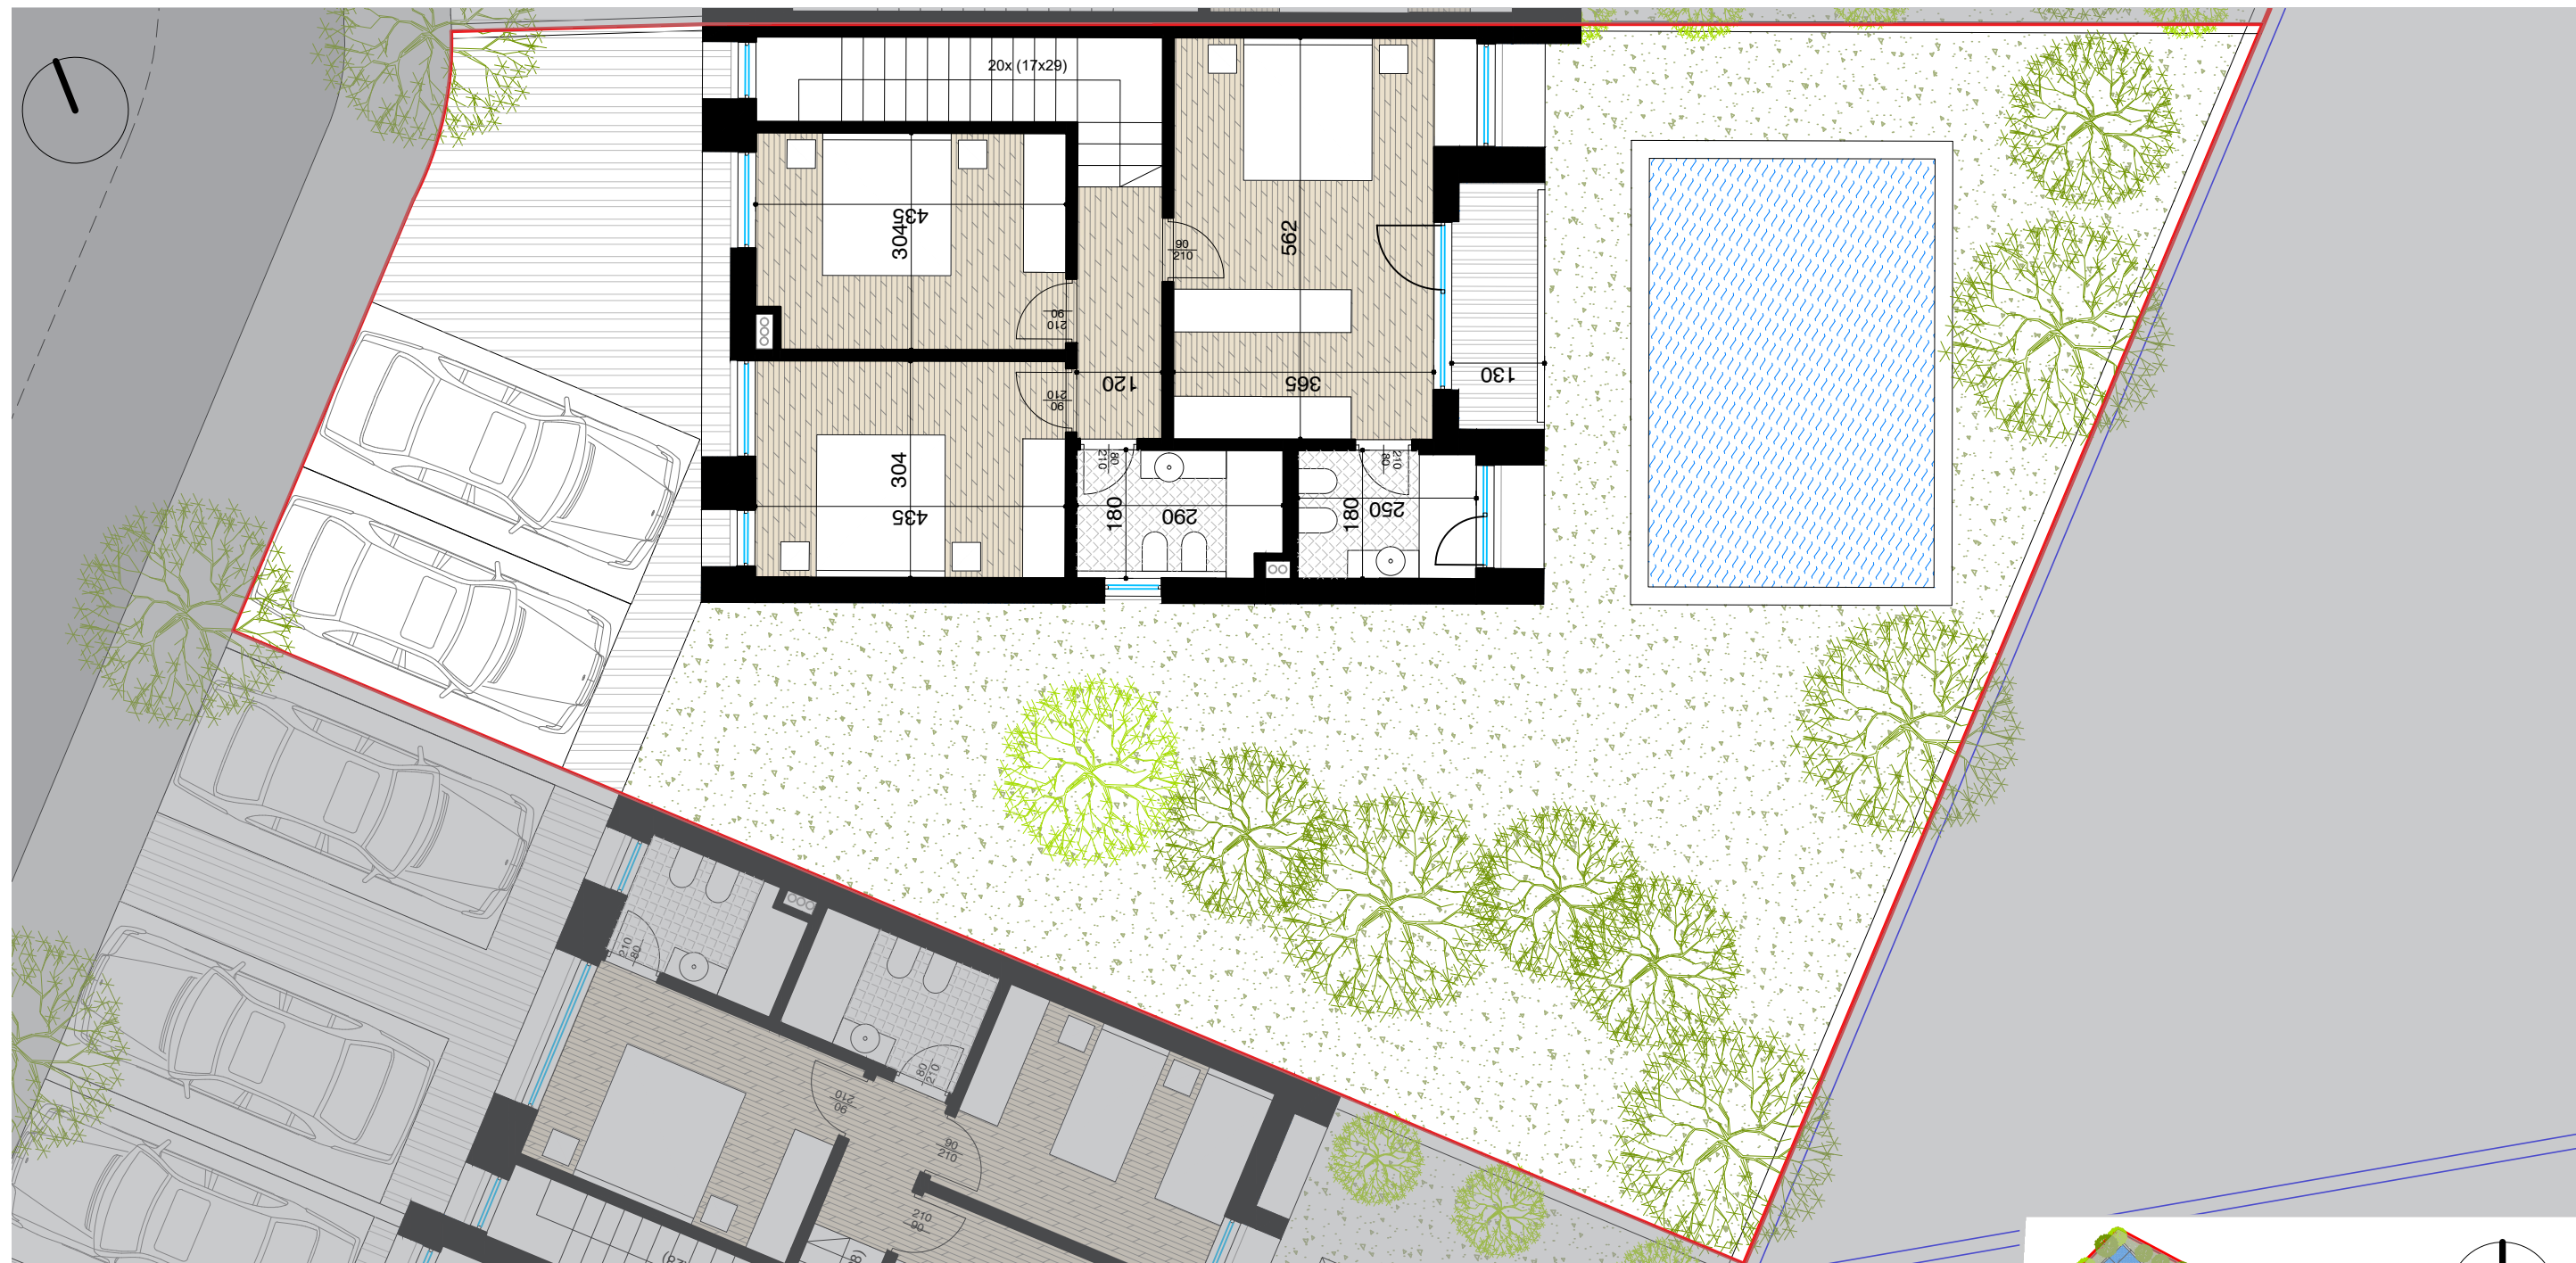

PLANIMETRI E KATIT PERDHE SH. 1:100

SIPERFAQE E PRONES	321.4 m ²
SIPERFAQE E KATIT PERDHE	92.4 m ²
SIPERFAQE E KATIT TE PARE	89.6 m ²
SIPERFAQE TOTALE E NDERTUAR	182 m ²
SIPERFAQE PARKIMI	25 m ²
SIPERFAQE E PISHINES	29.2 m ²
SIPERFAQE E PERBASHKET (NENTOKE)	2.2 m ²
SIPERFAQE E PERBASHKET (RRUGA)	41 m ²

VILA nr. 7

POZICIONIMI NE KOMPLEKS I VILES

PLANIMETRI E KATIT PERDHE SH. 1:100

VILA nr. 7

POZICIONIMI NE KOMPLEKS I VILES