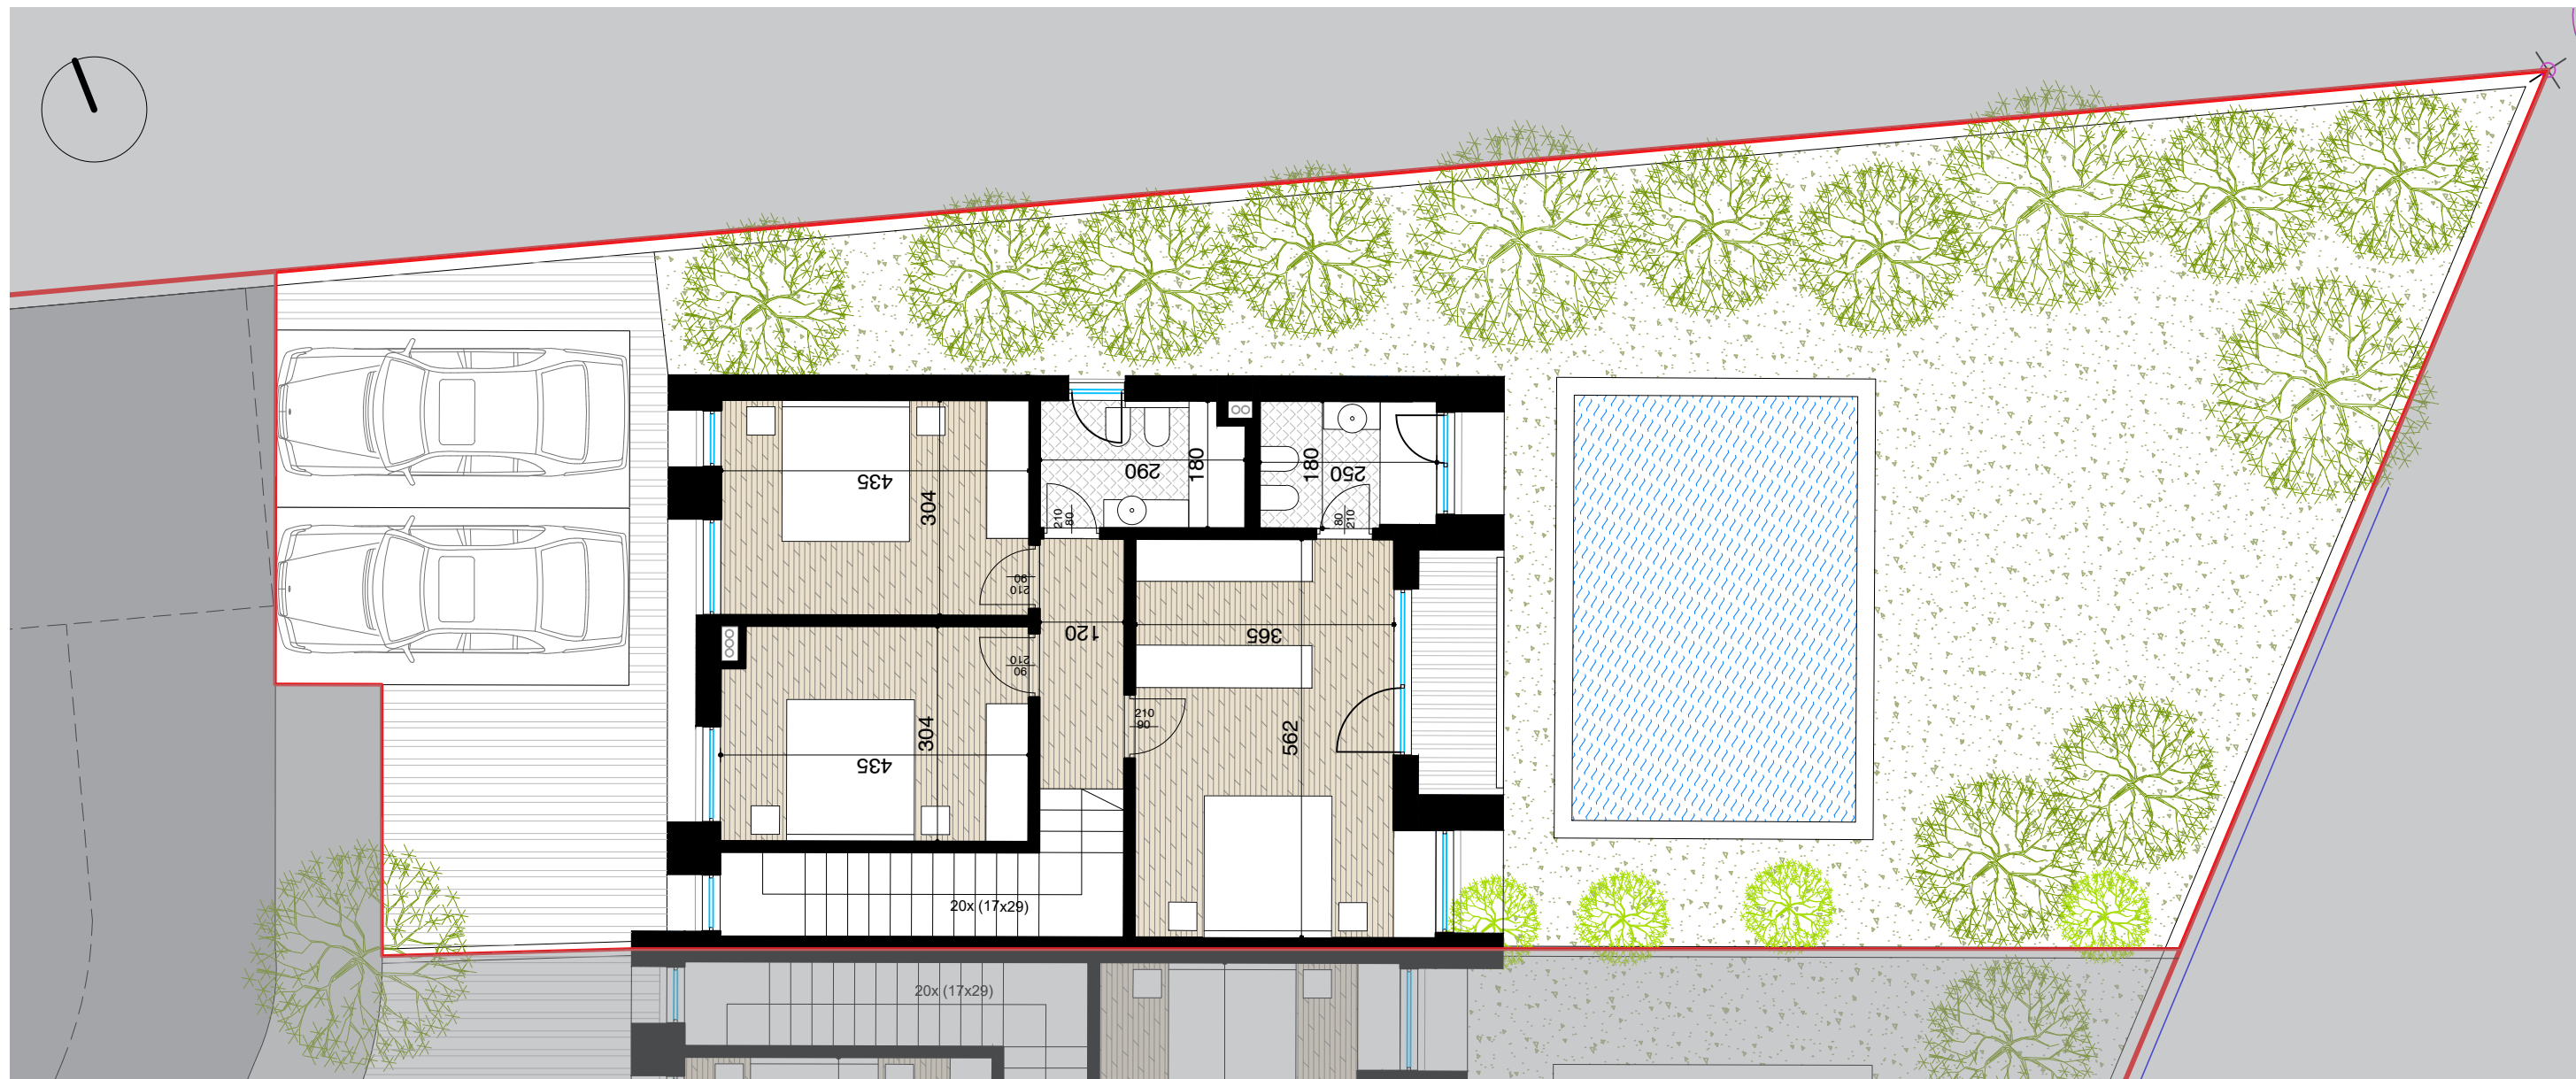

PLANIMETRI E KATIT PERDHE SH. 1:100

SIPERFAQE E PRONES	315 m ²
SIPERFAQE E KATIT PERDHE	92.4 m ²
SIPERFAQE E KATIT TE PARE	89.7 m ²
SIPERFAQE TOTALE E NDERTUAR	182.1 m²
SIPERFAQE PARKIMI	25 m ²
SIPERFAQE E PISHINES	29.2 m ²
SIPERFAQE E PERBASHKET (NENTOKE)	2.2 m ²
SIPERFAQE E PERBASHKET (RRUGA)	41.6 m ²

VILA nr. 6

POZICIONIMI NE KOMPLEKS I VILES

PLANIMETRI E KATIT TE PARE SH. 1:100

VILA nr. 6

POZICIONIMI NE KOMPLEKS I VILES