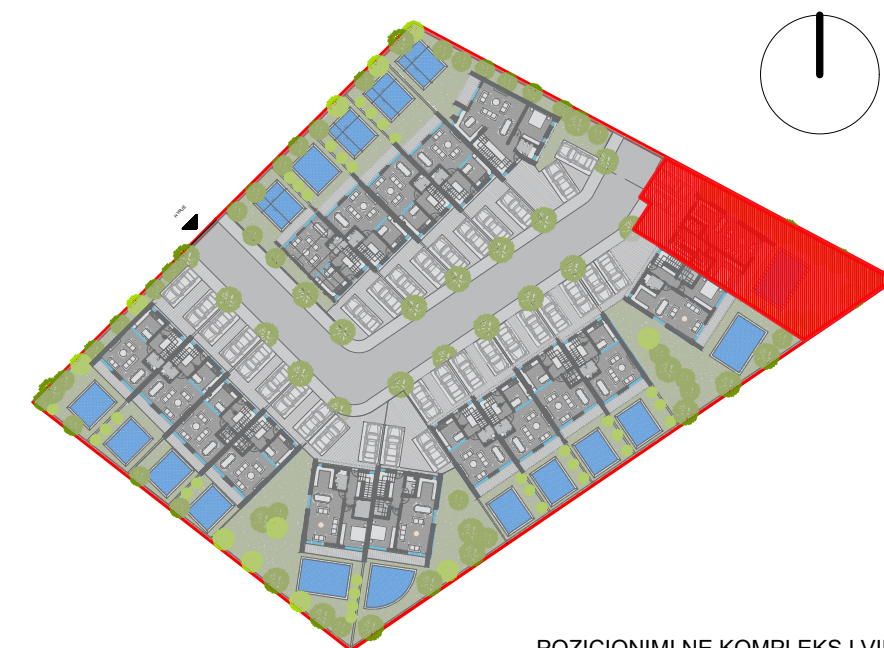

PLANIMETRI E KATIT PERDHE SH. 1:100

SIPERFAQE E PRONES	315 m ²
SIPERFAQE E KATIT PERDHE	92.4 m ²
SIPERFAQE E KATIT TE PARE	89.7 m ²
SIPERFAQE TOTALE E NDERTUAR	182.1 m²
SIPERFAQE PARKIMI	25 m ²
SIPERFAQE E PISHINES	29.2 m ²
SIPERFAQE E PERBASHKET (NENTOKE)	2.2 m ²
SIPERFAQE E PERBASHKET (RRUGA)	41.6 m ²

VILA nr. 6

POZICIONIMI NE KOMPLEKS I VILES

PLANIMETRI E KATIT TE PARE SH. 1:100

VILA nr. 6

POZICIONIMI NE KOMPLEKS I VILES