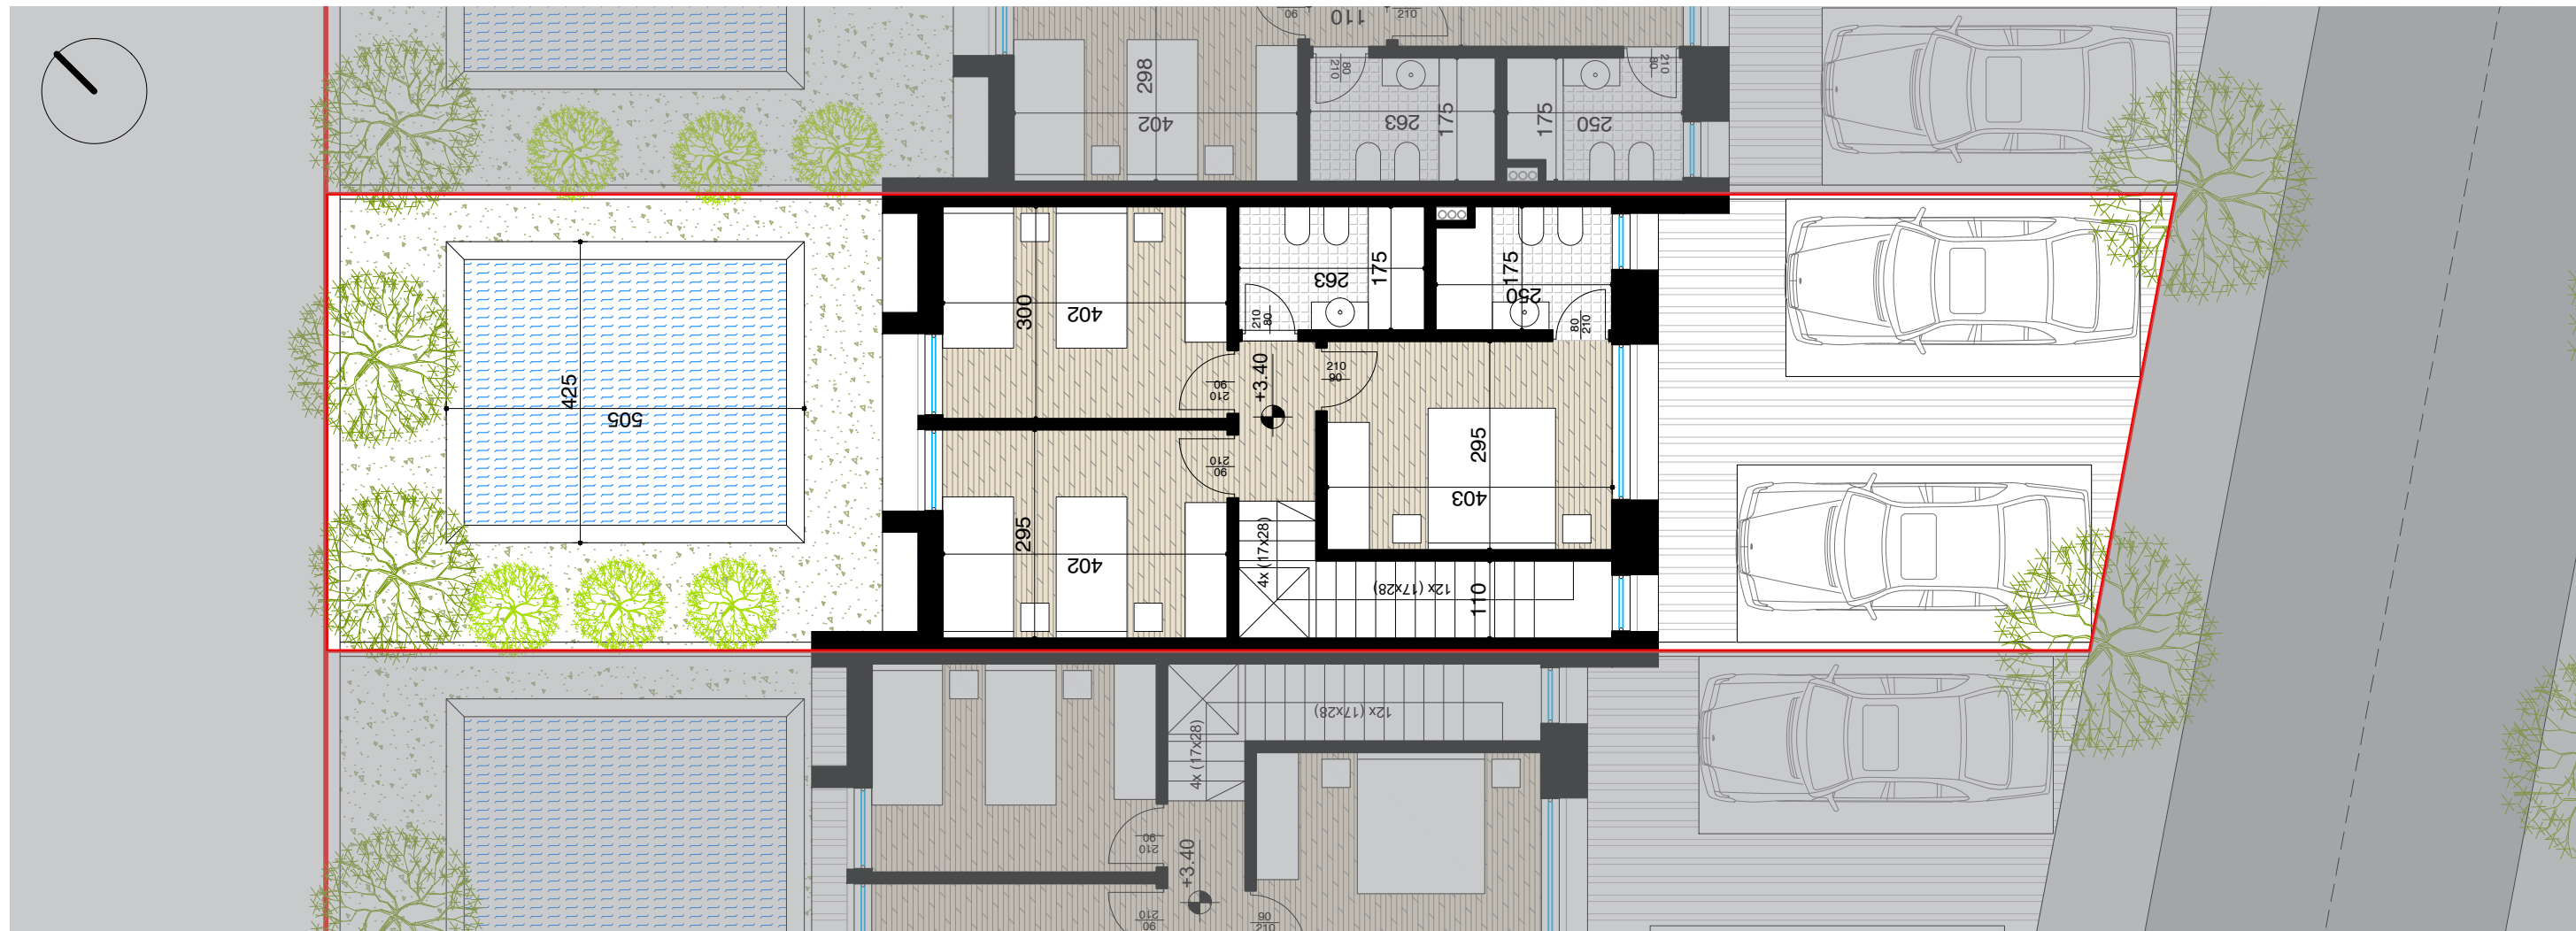

PLANIMETRI E KATIT PERDHE SH. 1:100

SIPERFAQE E PRONES	164.4 m ²
SIPERFAQE E KATIT PERDHE	69.2 m ²
SIPERFAQE E KATIT TE PARE	66 m ²
SIPERFAQE TOTALE E NDERTUAR	135.2 m²
SIPERFAQE PARKIMI	25 m ²
SIPERFAQE E PISHINES	21.4 m ²
SIPERFAQE E PERBASHKET (NENTOKE)	1.6 m ²
SIPERFAQE E PERBASHKET (RRUGA)	30.9 m ²

VILA nr. 2

POZICIONIMI NE KOMPLEKS I VILES

PLANIMETRI E KATIT TE PARE SH. 1:100

VILA nr. 2

POZICIONIMI NE KOMPLEKS I VILES