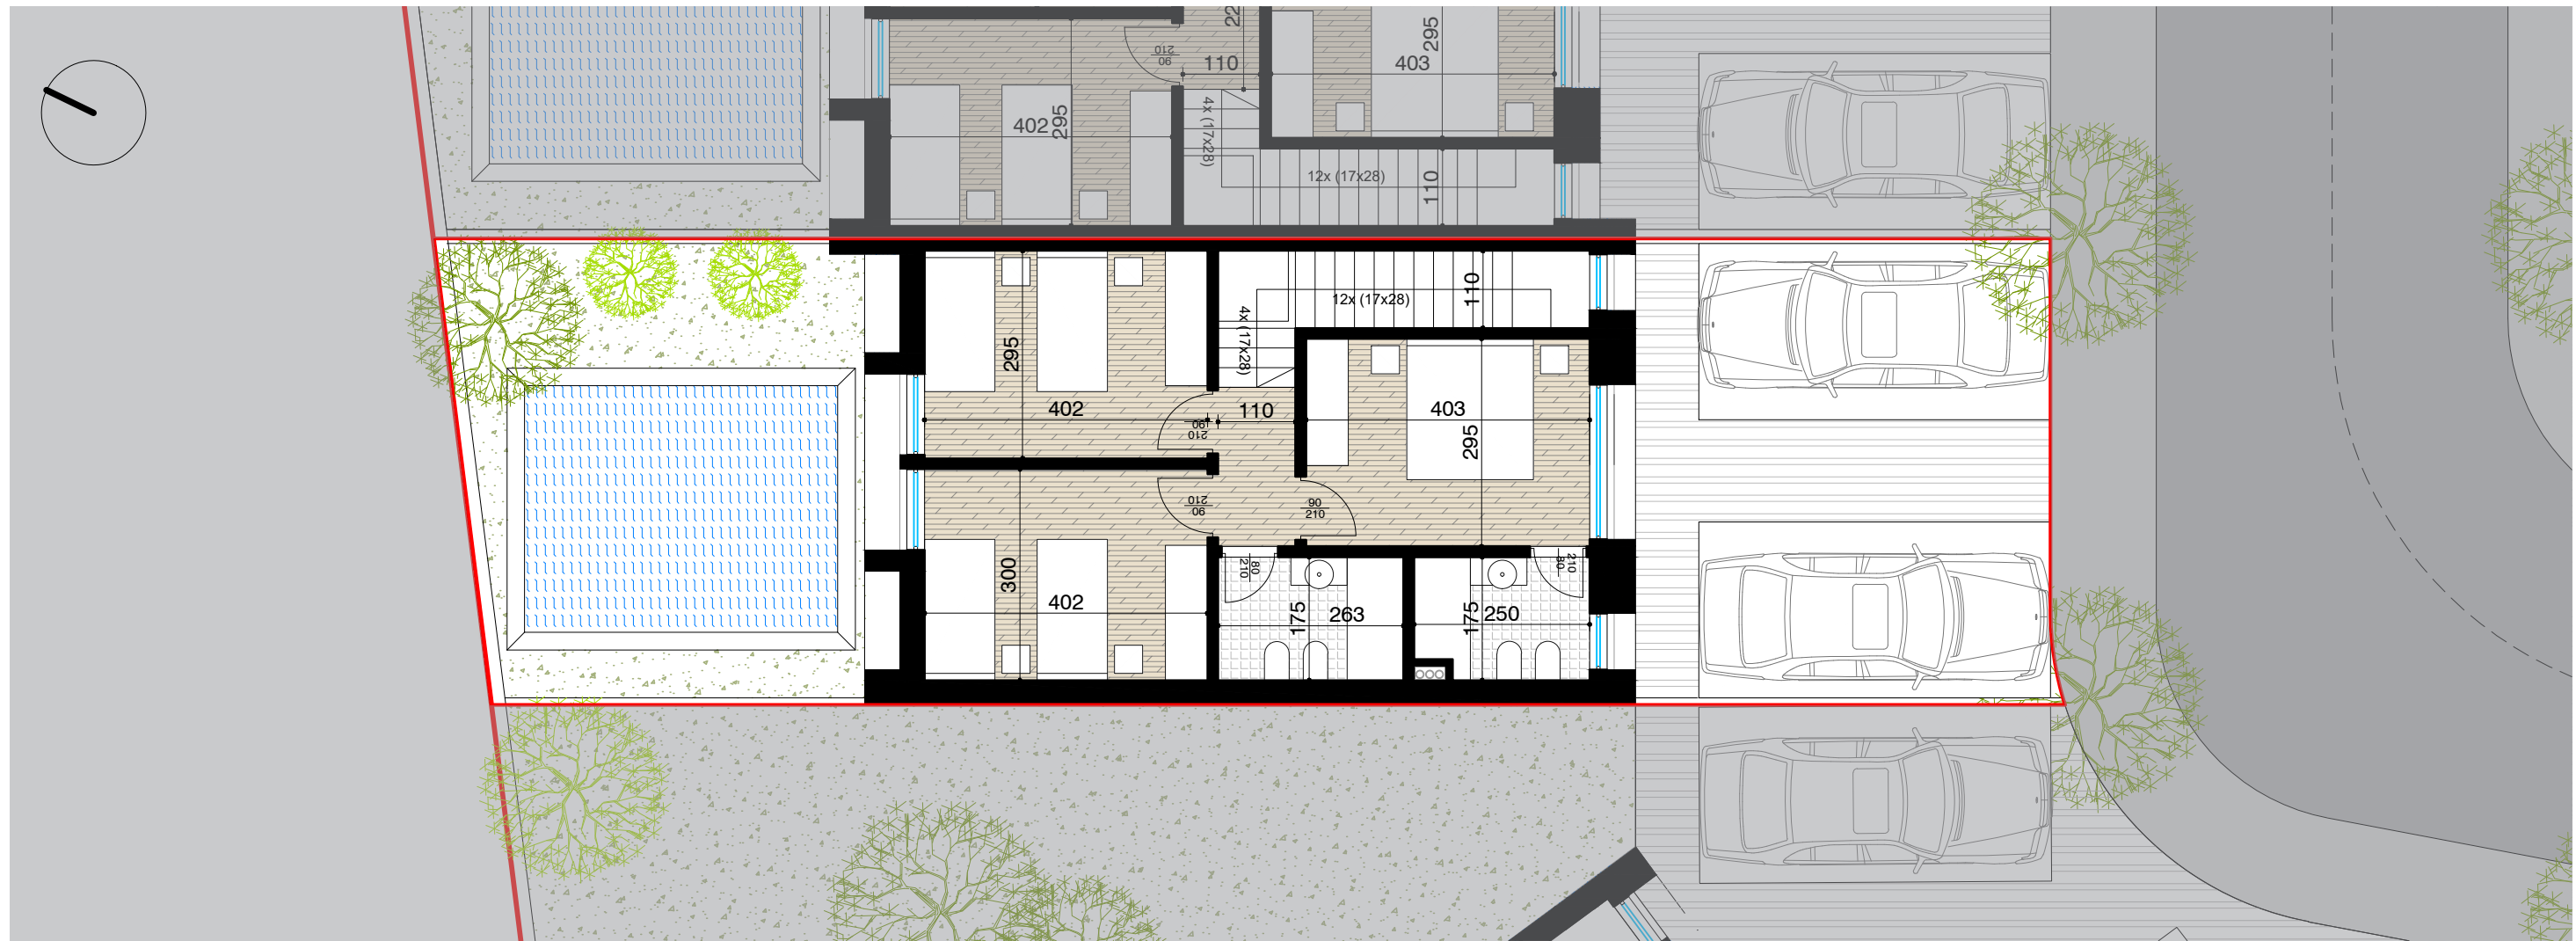

PLANIMETRI E KATIT PERDHE SH. 1:100

SIPERFAQE E PRONES	150 m ²
SIPERFAQE E KATIT PERDHE	70.6 m ²
SIPERFAQE E KATIT TE PARE	67.3m ²
SIPERFAQE TOTALE	137.9 m²
SIPERFAQE PARKIMI	25 m ²
SIPERFAQE E PISHINES	19.8 m ²
SIPERFAQE E PERBASHKET (NENTOKE)	1.6 m ²
SIPERFAQE E PERBASHKET (RRUGA)	31.5 m ²

POZICIONIMI NE KOMPLEKS I VILES

VILA nr. 14

PLANIMETRI E KATIT TE PARE SH. 1:100

VILA nr. 14

POZICIONIMI NE KOMPLEKS I VILES