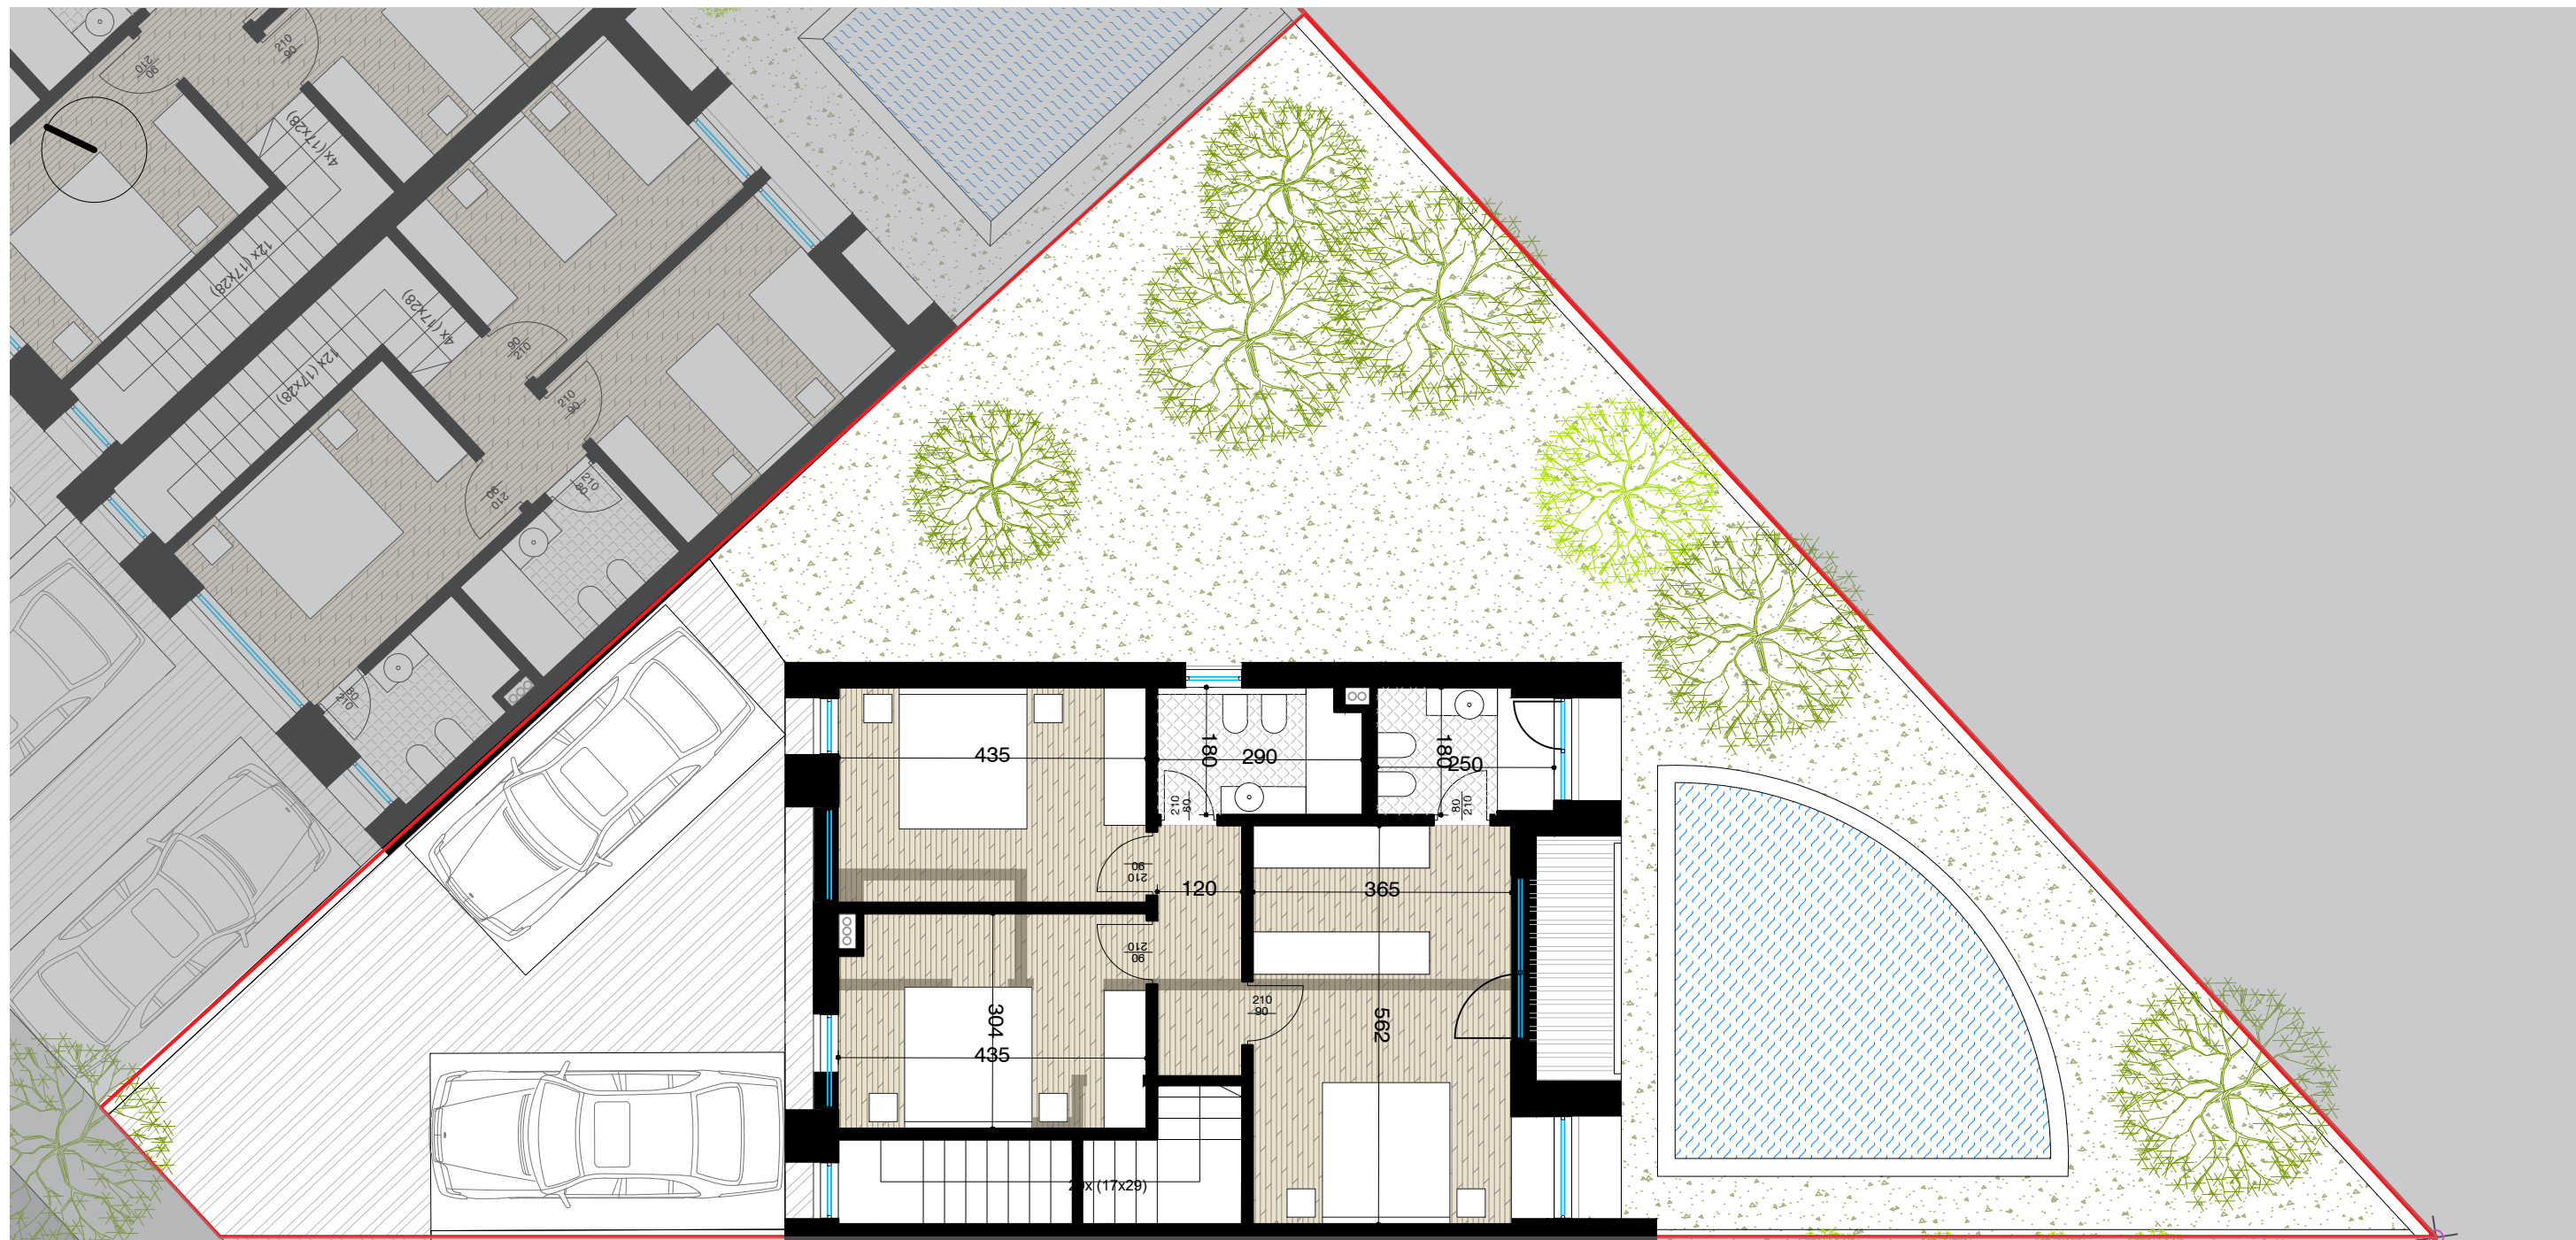

PLANIMETRI E KATIT PERDHE SH. 1:100

SIPERFAQE E PRONES	297 m ²
SIPERFAQE E KATIT PERDHE	92.4 m ²
SIPERFAQE E KATIT TE PARE	89.6 m ²
SIPERFAQE TOTALE	182 m²
SIPERFAQE PARKIMI	25 m ²
SIPERFAQE E PISHINES	27 m ²
SIPERFAQE E PERBASHKET (NENTOKE)	2.2 m ²
SIPERFAQE E PERBASHKET (RRUGA)	41.6 m ²

VILA nr. 12

POZICIONIMI NE KOMPLEKS I VILES

PLANIMETRI E KATIT PERDHE SH. 1:100

VILA nr. 12

POZICIONIMI NE KOMPLEKS I VILES