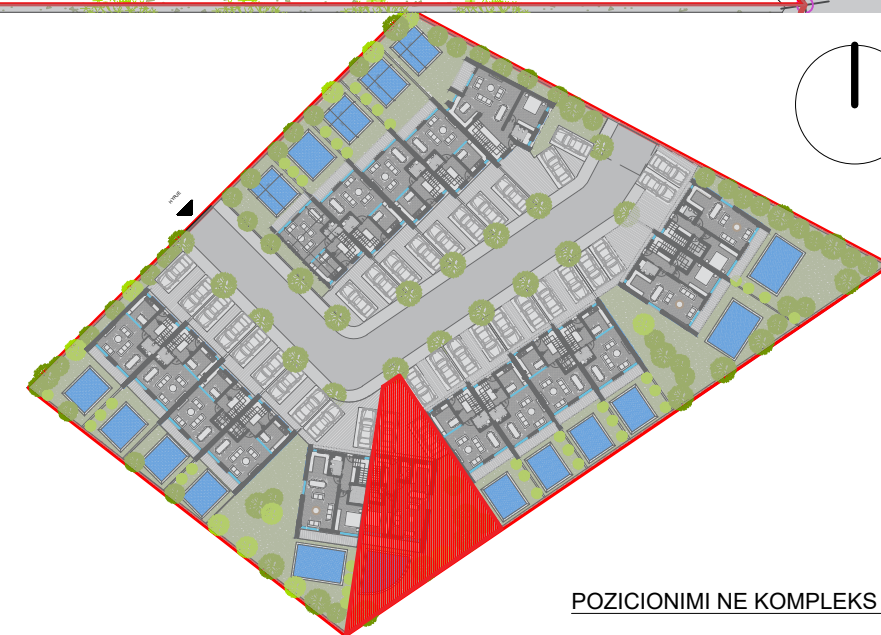

PLANIMETRI E KATIT PERDHE SH. 1:100

SIPERFAQE E PRONES	297 m ²
SIPERFAQE E KATIT PERDHE	92.4 m ²
SIPERFAQE E KATIT TE PARE	89.6 m ²
SIPERFAQE TOTALE	182 m²
SIPERFAQE PARKIMI	25 m ²
SIPERFAQE E PISHINES	27 m ²
SIPERFAQE E PERBASHKET (NENTOKE)	2.2 m ²
SIPERFAQE E PERBASHKET (RRUGA)	41.6 m ²

VILA nr. 12

POZICIONIMI NE KOMPLEKS I VILES

PLANIMETRI E KATIT PERDHE SH. 1:100

VILA nr. 12

POZICIONIMI NE KOMPLEKS I VILES