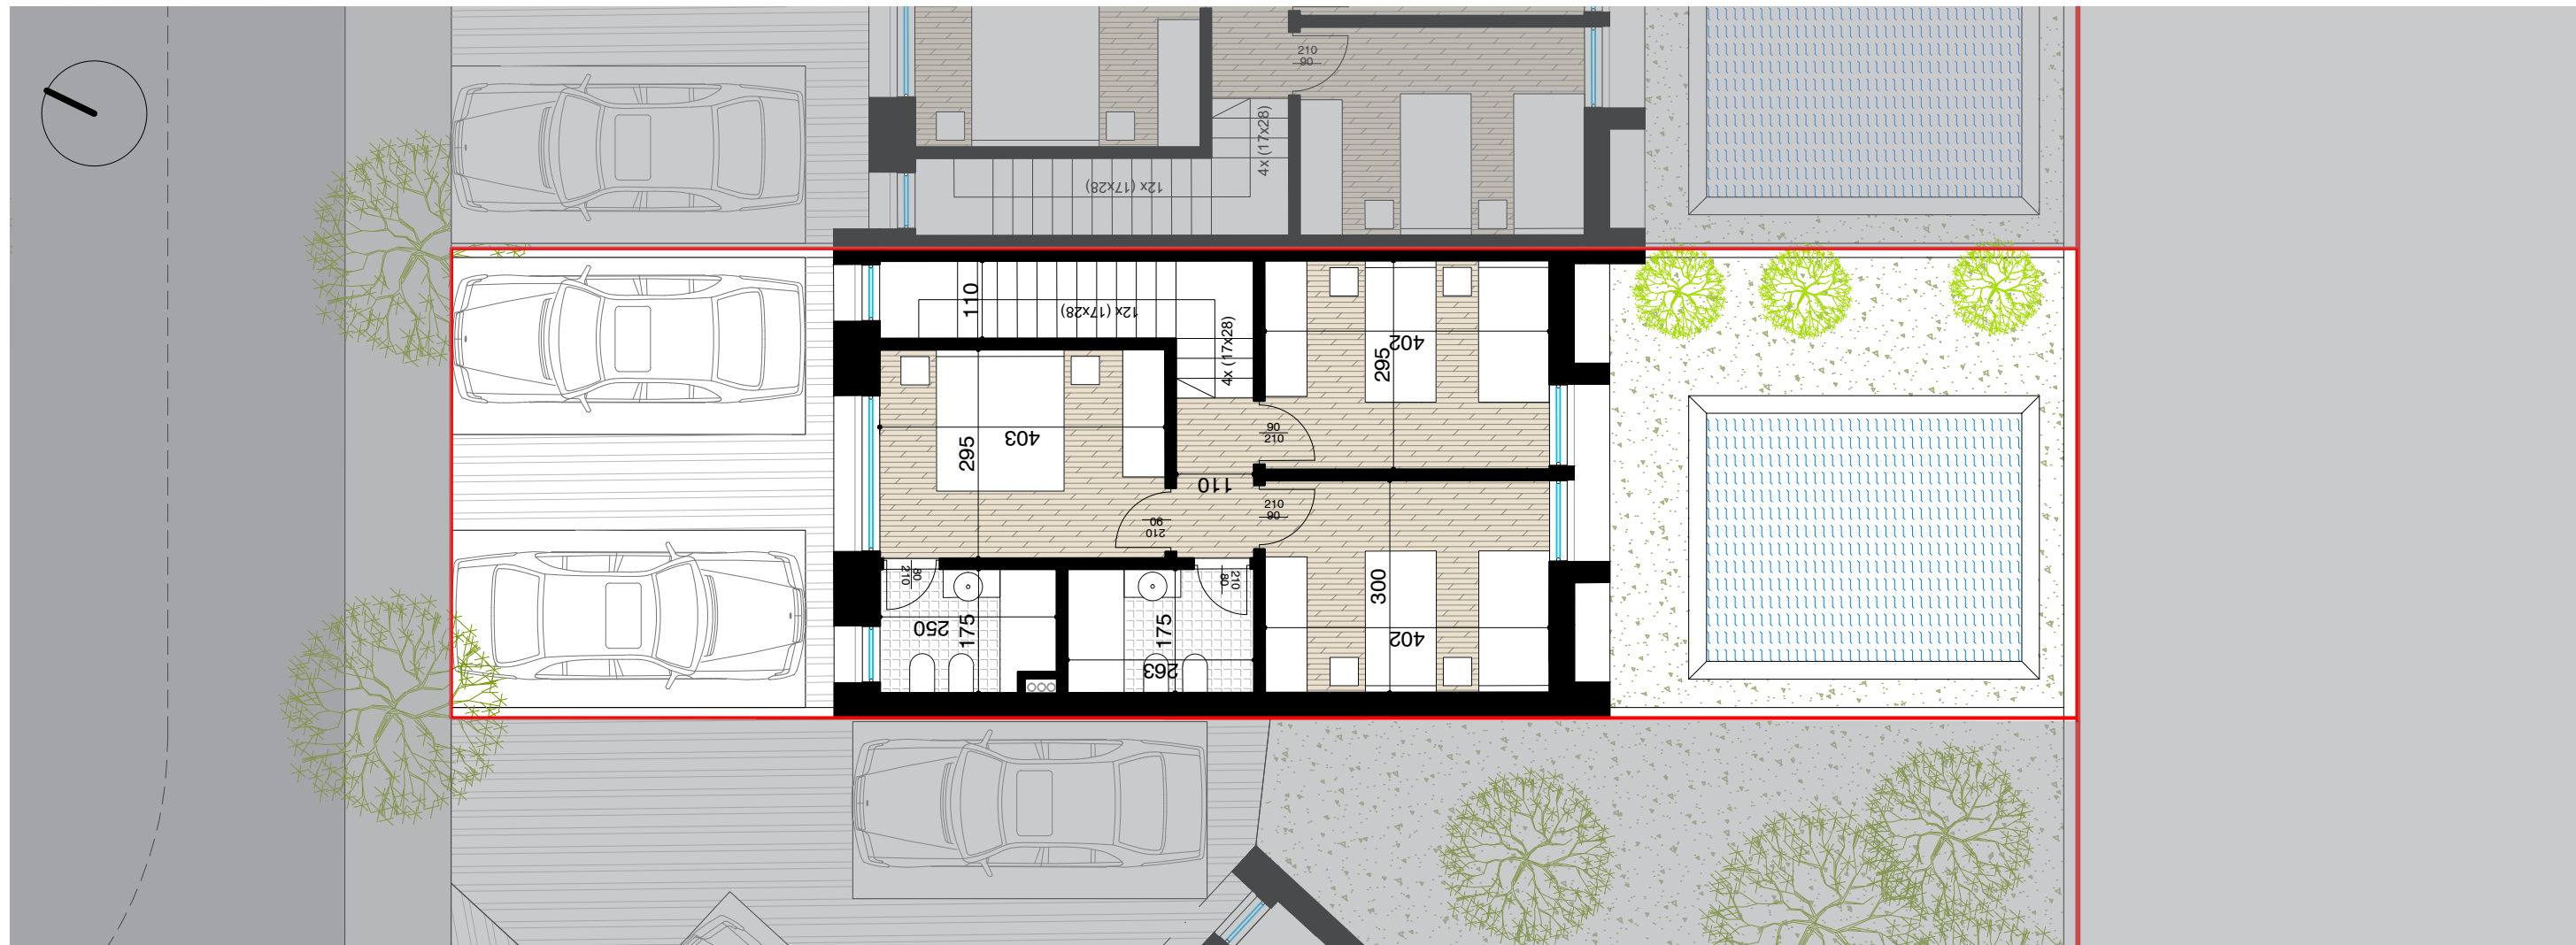

PLANIMETRI E KATIT PERDHE SH. 1:100

SIPERFAQE E PRONES	152 m ²
SIPERFAQE E KATIT PERDHE	70.6 m ²
SIPERFAQE E KATIT TE PARE	67.3 m ²
SIPERFAQE TOTALE E NDERTUAR	137.9 m²
SIPERFAQE PARKIMI	25 m ²
SIPERFAQE E PISHINES	19.8 m ²
SIPERFAQE E PERBASHKET (NENTOKE)	1.6 m ²
SIPERFAQE E PERBASHKET (RRUGA)	31.5 m ²

VILA nr. 11

POZICIONIMI NE KOMPLEKS I VILES

PLANIMETRI E KATIT TE PARE SH. 1:100

VILA nr. 11

POZICIONIMI NE KOMPLEKS I VILES