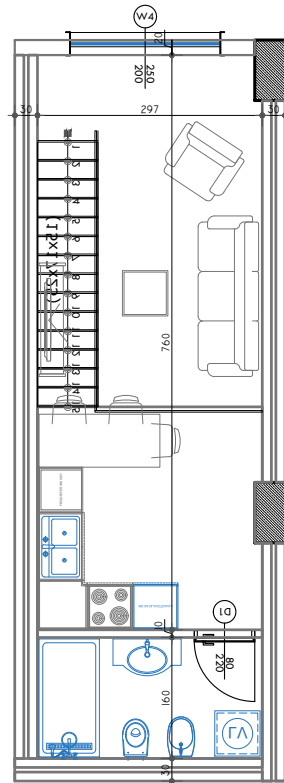

“STRUKTURE AKOMODUESE (HOTEL) 7 KATE ME 2 KATE NENTOKE”
Adresa: Rruga Kristal, Golem - Bashkia Kavajë

INVESTITOR DHE SUBJEKT NDERTUES:

“VM RESORT” Sh.p.k
NIPT: L82608801A
Kavajë / Albania
Tel: +355697027144

PROJEKTUES:

APARTAMENTI NR:

3D-7

Kati :

0

Orientimi :

VERI

Siperfaqe Apartamenti :

47.7 m²

Ambjente te perbashketa:

- m²

Siperfaqe totale:

47.7 m²

SHKALLA 1:100