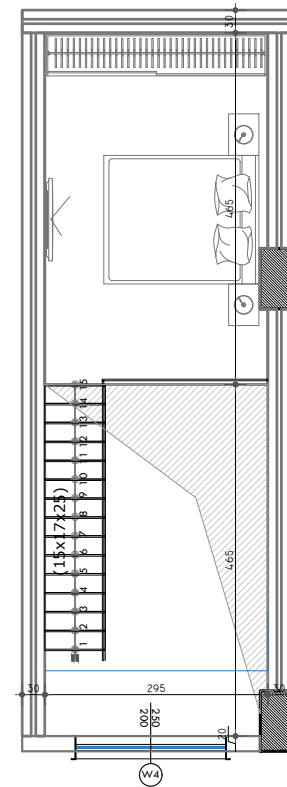

“STRUKTURE AKOMODUESE (HOTEL) 7 KATE ME 2 KATE NENTOKE”
Adresa: Rruga Kristal, Golem - Bashkia Kavajë

INVESTITOR DHE SUBJEKT NDERTUES:

“VM RESORT” Sh.p.k
NIPT: L82608801A
Kavajë / Albania
Tel: +355697027144

PROJEKTUES:

APARTAMENTI NR:

3D-2

Kati :

0

Orientimi :

JUG

Siperfaqe Apartamenti :

47.7 m²

Ambjente te perbashketa:

- m²

Siperfaqe totale:

47.7 m²