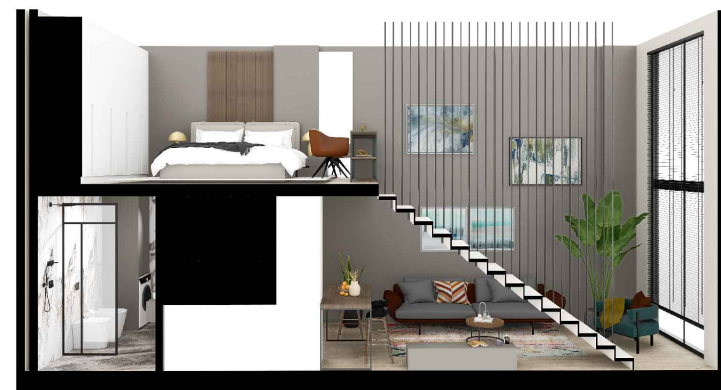

PAMJE 3 DIMENSIONALE E APARTAMENTIT