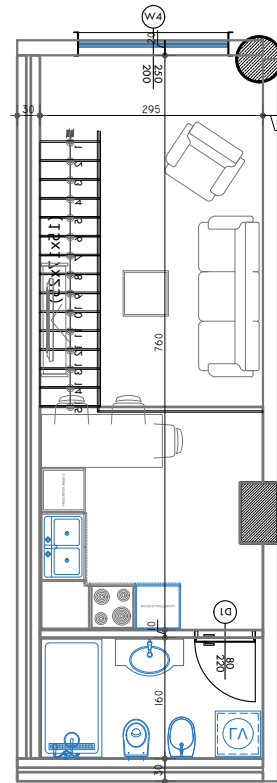

“STRUKTURE AKOMODUESE (HOTEL) 7 KATE ME 2 KATE NENTOKE”
Adresa: Rruga Kristal, Golem - Bashkia Kavajë

INVESTITOR DHE SUBJEKT NDERTUES:

“VM RESORT” Sh.p.k
NIPT: L82608801A
Kavajë / Albania
Tel: +355697027144

PROJEKTUES:

APARTAMENTI NR:

3D-5

Kati :

0

Orientimi :

VERI PERENDIM

Siperfaqe Apartamenti :

47.7 m²

Ambjente te perbashketa:

- m²

Siperfaqe totale:

47.7 m²