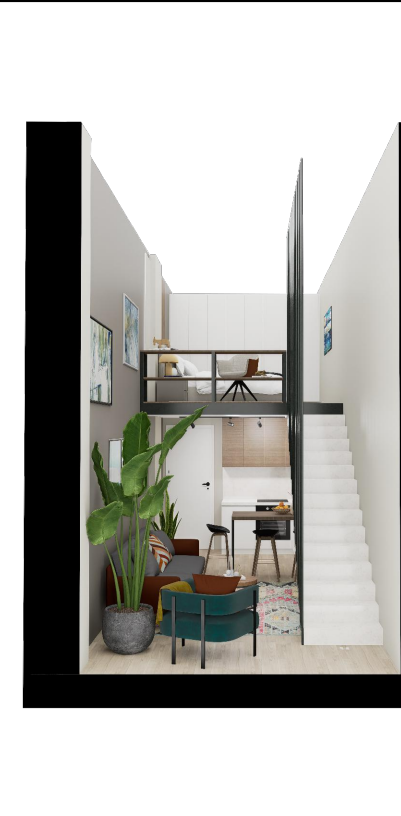

PLANIMETRIA E APARTAMENTIT - MOBILIM

PAMJE 3 DIMENSIONALE E APARTAMENTIT