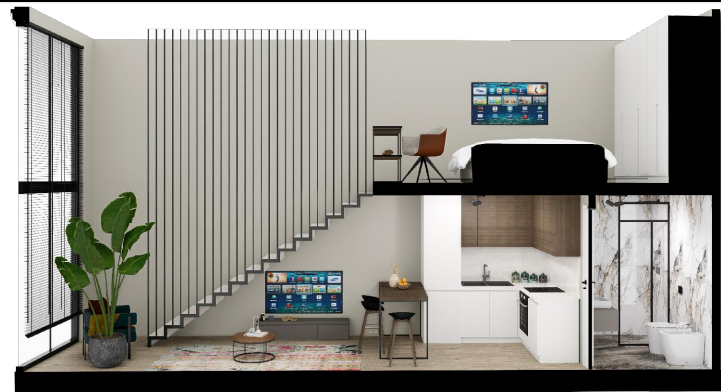

PLANIMETRIA E APARTAMENTIT - PERMASIM

SHKALLA 1:100

POZICIONI I APARTAMENTIT NE ALTIMETRI - FASADA VERIORE