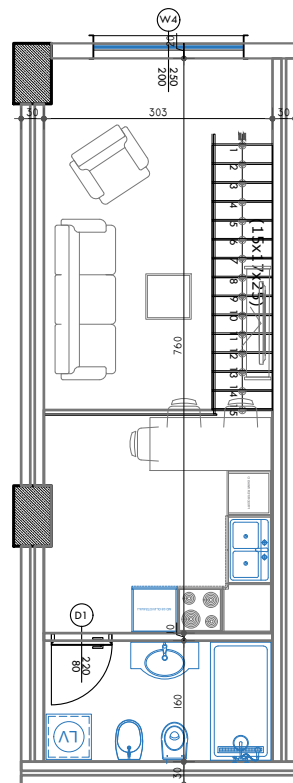

“STRUKTURE AKOMODUESE (HOTEL) 7 KATE ME 2 KATE NENTOKE”
Adresa: Rruga Kristal, Golem - Bashkia Kavajë

INVESTITOR DHE SUBJEKT NDERTUES:

“VM RESORT” Sh.p.k
NIPT: L82608801A
Kavajë / Albania
Tel: +355697027144

PROJEKTUES:

APARTAMENTI NR:

3D-8

Kati :

0

Orientimi :

VERI

Siperfaqe Apartamenti :

47.7 m²

Ambjente te perbashketa:

- m²

Siperfaqe totale:

47.7 m²