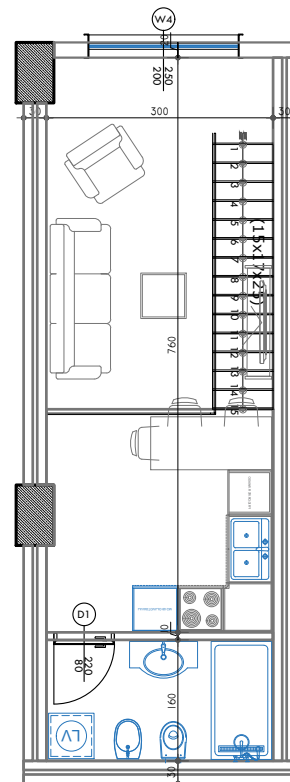

“STRUKTURE AKOMODUESE (HOTEL) 7 KATE ME 2 KATE NENTOKE”
Adresa: Rruga Kristal, Golem - Bashkia Kavajë

INVESTITOR DHE SUBJEKT NDERTUES:

“VM RESORT” Sh.p.k
NIPT: L82608801A
Kavajë / Albania
Tel: +355697027144

PROJEKTUES:

APARTAMENTI NR:

3D-10

Kati :

0

Orientimi :

VERI

Siperfaqe Apartamenti :

47.7 m²

Ambjente te perbashketa:

- m²

Siperfaqe totale:

47.7 m²

SHKALLA 1:100

SHKALLA 1:100