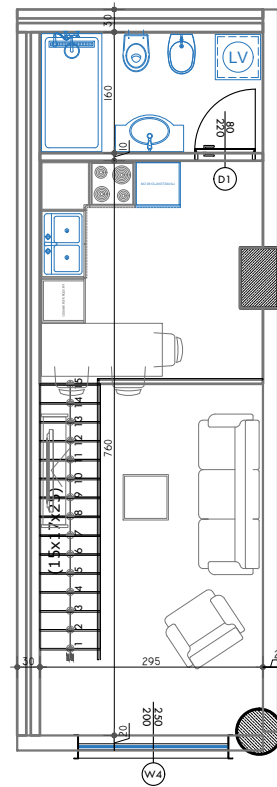

“STRUKTURE AKOMODUESE (HOTEL) 7 KATE ME 2 KATE NENTOKE”
Adresa: Rruga Kristal, Golem - Bashkia Kavajë

INVESTITOR DHE SUBJEKT NDERTUES:

“VM RESORT” Sh.p.k
NIPT: L82608801A
Kavajë / Albania
Tel: +355697027144

PROJEKTUES:

APARTAMENTI NR:

3D-4

Kati :

0

Orientimi :

JUG PERENDIM

Siperfaqe Apartamenti :

47.7 m²

Ambjente te perbashketa:

- m²

Siperfaqe totale:

47.7 m²