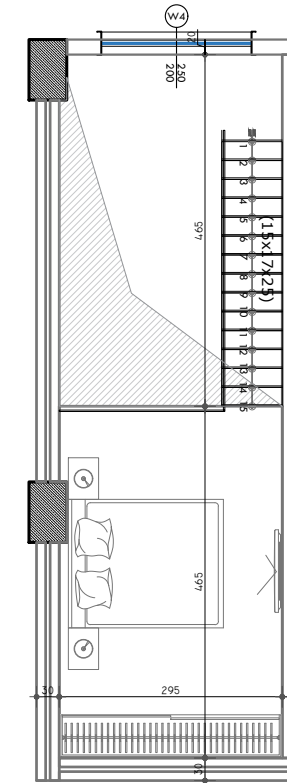

“STRUKTURE AKOMODUESE (HOTEL) 7 KATE ME 2 KATE NENTOKE”
Adresa: Rruga Kristal, Golem - Bashkia Kavajë

INVESTITOR DHE SUBJEKT NDERTUES:

“VM RESORT” Sh.p.k
NIPT: L82608801A
Kavajë / Albania
Tel: +355697027144

PROJEKTUES:

APARTAMENTI NR:

3D-6

Kati :

0

Orientimi :

VERI

Siperfaqe Apartamenti :

47.7 m²

Ambjente te perbashketa:

- m²

Siperfaqe totale:

47.7 m²

SHKALLA 1:100

SHKALLA 1:100