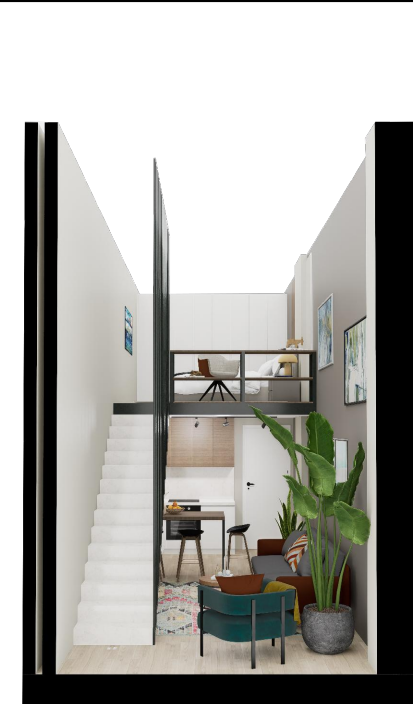

PLANIMETRIA E APARTAMENTIT - MOBILIM

SHKALLA 1:100