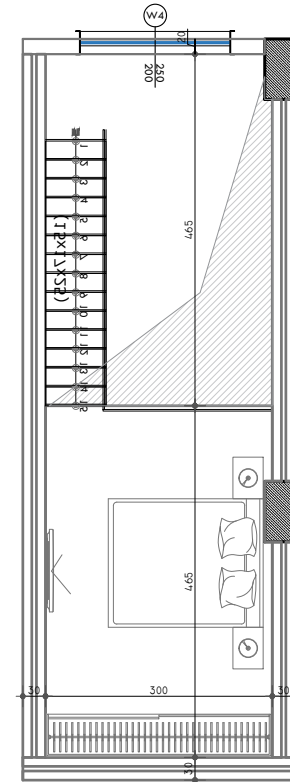

“STRUKTURE AKOMODUESE (HOTEL) 7 KATE ME 2 KATE NENTOKE”
Adresa: Rruga Kristal, Golem - Bashkia Kavajë

INVESTITOR DHE SUBJEKT NDERTUES:

“VM RESORT” Sh.p.k
NIPT: L82608801A
Kavajë / Albania
Tel: +355697027144

PROJEKTUES:

APARTAMENTI NR:

3D-9

Kati :

0

Orientimi :

VERI

Siperfaqe Apartamenti :

47.7 m²

Ambjente te perbashketa:

- m²

Siperfaqe totale:

47.7 m²