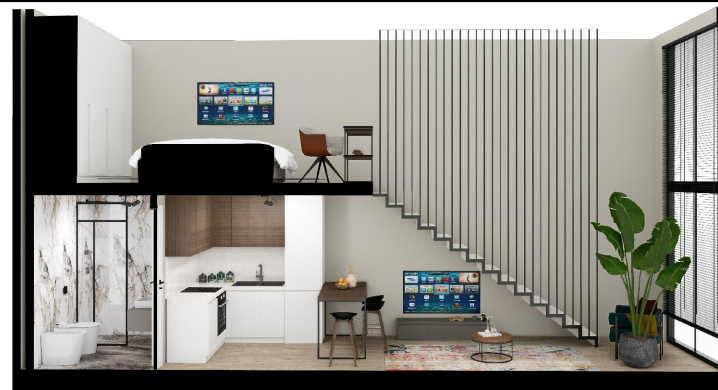

PLANIMETRIA E APARTAMENTIT - PERMASIM