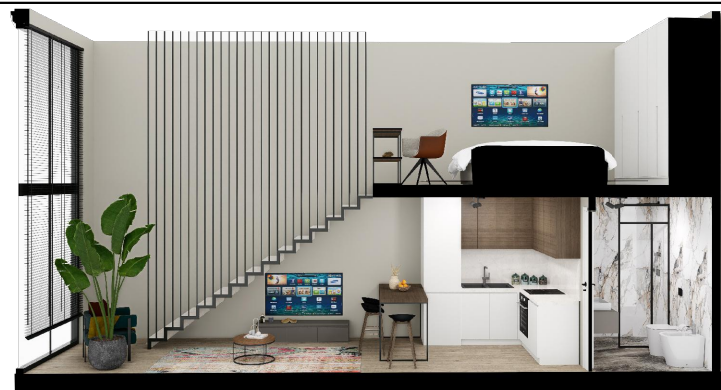

PLANIMETRIA E APARTAMENTIT - PERMASIM