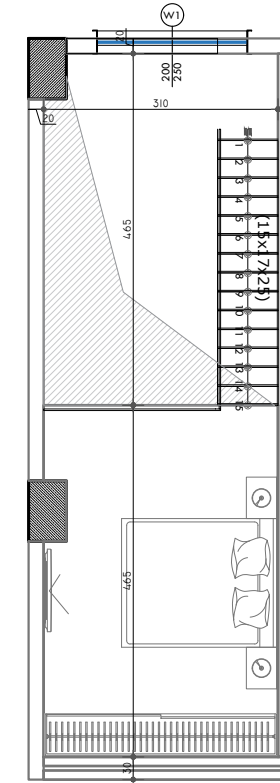

“STRUKTURE AKOMODUESE (HOTEL) 7 KATE ME 2 KATE NENTOKE”
Adresa: Rruga Kristal, Golem - Bashkia Kavajë

INVESTITOR DHE SUBJEKT NDERTUES:

“VM RESORT” Sh.p.k
NIPT: L82608801A
Kavajë / Albania
Tel: +355697027144

PROJEKTUES:

APARTAMENTI NR:

3D-14

Kati :

0

Orientimi :

VERI LINDJE

Siperfaqe Apartamenti :

47.7 m²

Ambjente te perbashketa:

- m²

Siperfaqe totale:

47.7 m²

SHKALLA 1:100

SHKALLA 1:100