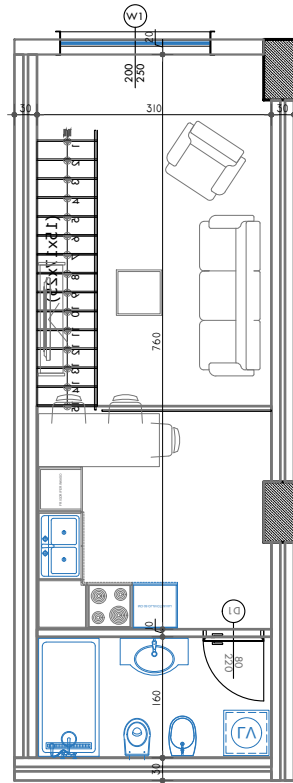

“STRUKTURE AKOMODUESE (HOTEL) 7 KATE ME 2 KATE NENTOKE”
Adresa: Rruga Kristal, Golem - Bashkia Kavajë

INVESTITOR DHE SUBJEKT NDERTUES:

“VM RESORT” Sh.p.k
NIPT: L82608801A
Kavajë / Albania
Tel: +355697027144

PROJEKTUES:

APARTAMENTI NR:

3D-13

Kati :

0

Orientimi :

VERI

Siperfaqe Apartamenti :

47.7 m²

Ambjente te perbashketa:

- m²

Siperfaqe totale:

47.7 m²