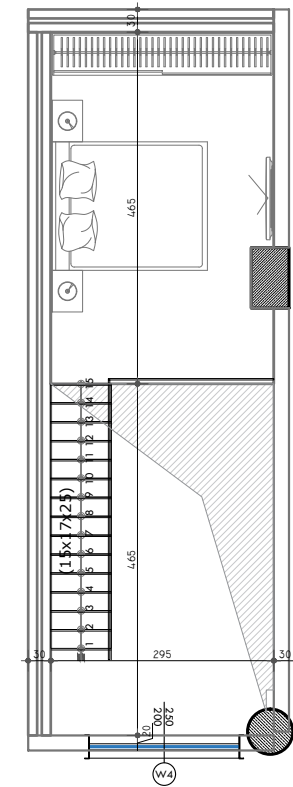

“STRUKTURE AKOMODUESE (HOTEL) 7 KATE ME 2 KATE NENTOKE”
Adresa: Rruga Kristal, Golem - Bashkia Kavajë

INVESTITOR DHE SUBJEKT NDERTUES:

“VM RESORT” Sh.p.k
NIPT: L82608801A
Kavajë / Albania
Tel: +355697027144

PROJEKTUES:

APARTAMENTI NR:

3D-4

Kati :

0

Orientimi :

JUG PERENDIM

Siperfaqe Apartamenti :

47.7 m²

Ambjente te perbashketa:

- m²

Siperfaqe totale:

47.7 m²