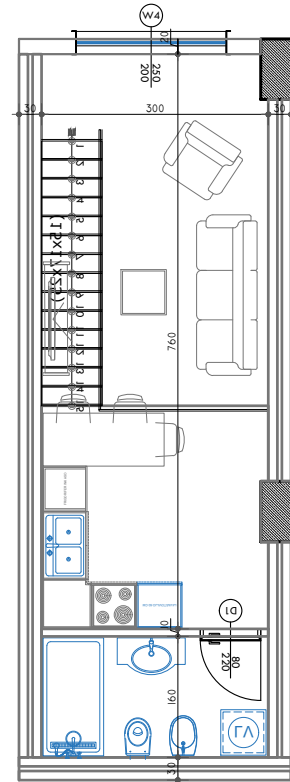

“STRUKTURE AKOMODUESE (HOTEL) 7 KATE ME 2 KATE NENTOKE”
Adresa: Rruga Kristal, Golem - Bashkia Kavajë

INVESTITOR DHE SUBJEKT NDERTUES:

“VM RESORT” Sh.p.k
NIPT: L82608801A
Kavajë / Albania
Tel: +355697027144

PROJEKTUES:

APARTAMENTI NR:

3D-9

Kati :

0

Orientimi :

VERI

Siperfaqe Apartamenti :

47.7 m²

Ambjente te perbashketa:

- m²

Siperfaqe totale:

47.7 m²