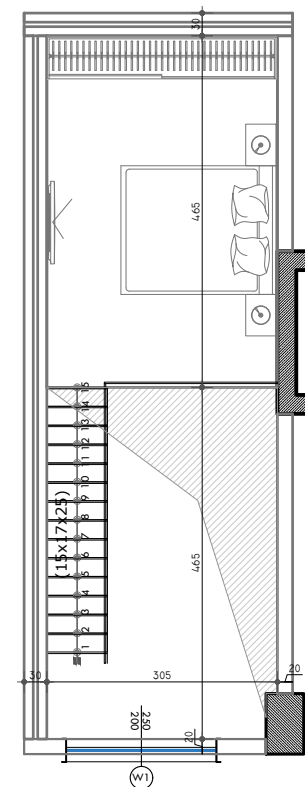

“STRUKTURE AKOMODUESE (HOTEL) 7 KATE ME 2 KATE NENTOKE”
Adresa: Rruga Kristal, Golem - Bashkia Kavajë

INVESTITOR DHE SUBJEKT NDERTUES:

“VM RESORT” Sh.p.k
NIPT: L82608801A
Kavajë / Albania
Tel: +355697027144

PROJEKTUES:

APARTAMENTI NR:

3D-18

Kati :

0

Orientimi :

JUG

Siperfaqe Apartamenti :

47.7 m²

Ambjente te perbashketa:

- m²

Siperfaqe totale:

47.7 m²

SHKALLA 1:100

SHKALLA 1:100