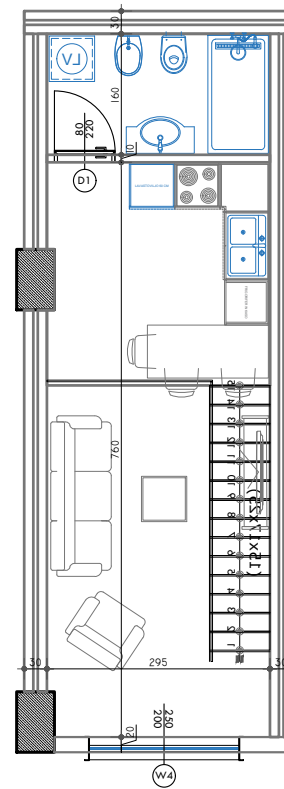

“STRUKTURE AKOMODUESE (HOTEL) 7 KATE ME 2 KATE NENTOKE”
Adresa: Rruga Kristal, Golem - Bashkia Kavajë

INVESTITOR DHE SUBJEKT NDERTUES:

“VM RESORT” Sh.p.k
NIPT: L82608801A
Kavajë / Albania
Tel: +355697027144

PROJEKTUES:

APARTAMENTI NR:

3D-3

Kati :

0

Orientimi :

JUG

Siperfaqe Apartamenti :

47.7 m²

Ambjente te perbashketa:

- m²

Siperfaqe totale:

47.7 m²