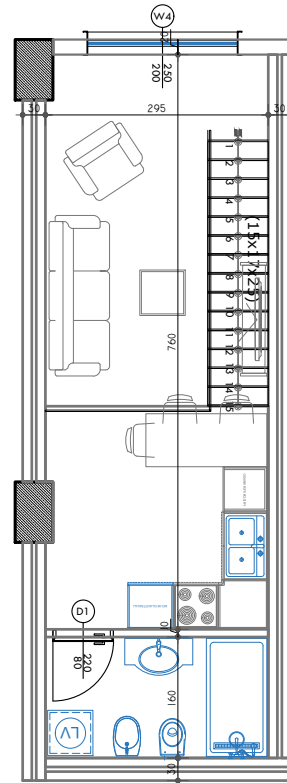

“STRUKTURE AKOMODUESE (HOTEL) 7 KATE ME 2 KATE NENTOKE”
Adresa: Rruga Kristal, Golem - Bashkia Kavajë

INVESTITOR DHE SUBJEKT NDERTUES:

“VM RESORT” Sh.p.k
NIPT: L82608801A
Kavajë / Albania
Tel: +355697027144

PROJEKTUES:

APARTAMENTI NR:

3D-6

Kati :

0

Orientimi :

VERI

Siperfaqe Apartamenti :

47.7 m²

Ambjente te perbashketa:

- m²

Siperfaqe totale:

47.7 m²

SHKALLA 1:100

SHKALLA 1:100