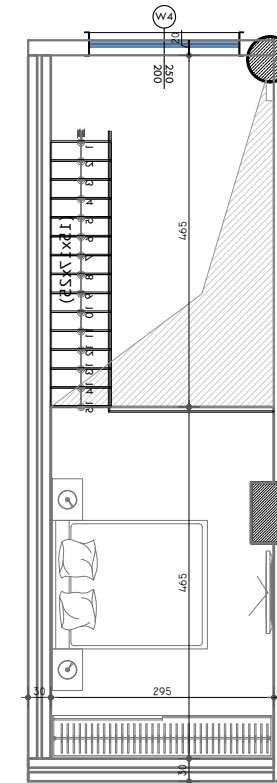

“STRUKTURE AKOMODUESE (HOTEL) 7 KATE ME 2 KATE NENTOKE”
Adresa: Rruga Kristal, Golem - Bashkia Kavajë

INVESTITOR DHE SUBJEKT NDERTUES:

“VM RESORT” Sh.p.k
NIPT: L82608801A
Kavajë / Albania
Tel: +355697027144

PROJEKTUES:

APARTAMENTI NR:

3D-5

Kati :

0

Orientimi :

VERI PERENDIM

Siperfaqe Apartamenti :

47.7 m²

Ambjente te perbashketa:

- m²

Siperfaqe totale:

47.7 m²