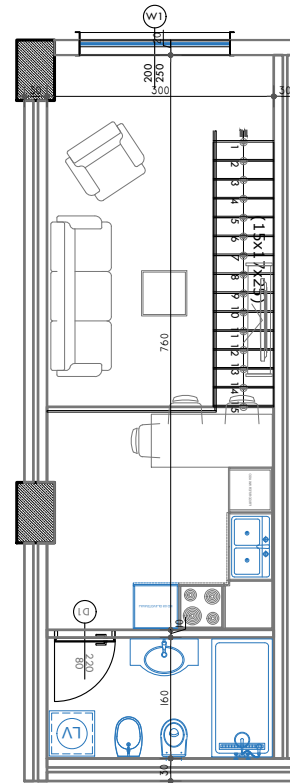

“STRUKTURE AKOMODUESE (HOTEL) 7 KATE ME 2 KATE NENTOKE”
Adresa: Rruga Kristal, Golem - Bashkia Kavajë

INVESTITOR DHE SUBJEKT NDERTUES:

“VM RESORT” Sh.p.k
NIPT: L82608801A
Kavajë / Albania
Tel: +355697027144

PROJEKTUES:

APARTAMENTI NR:

3D-12

Kati :

0

Orientimi :

VERI

Siperfaqe Apartamenti :

47.7 m²

Ambjente te perbashketa:

- m²

Siperfaqe totale:

47.7 m²

SHKALLA 1:100