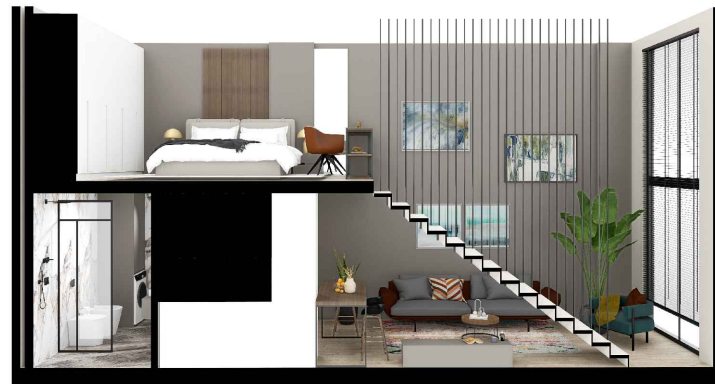

POZICIONI I APARTAMENTIT NE ALTIMETRI - FASADA VERIORE

PAMJE 3 DIMENSIONALE E APARTAMENTIT