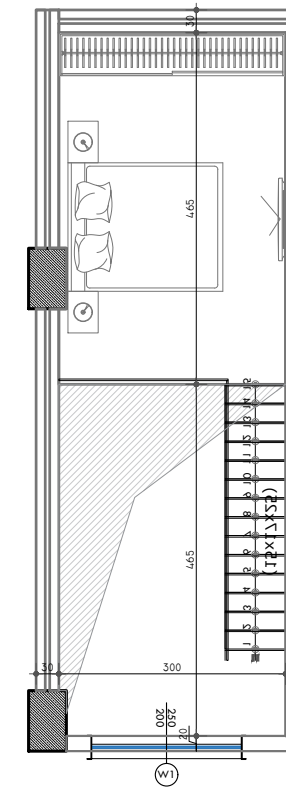

“STRUKTURE AKOMODUESE (HOTEL) 7 KATE ME 2 KATE NENTOKE”
Adresa: Rruga Kristal, Golem - Bashkia Kavajë

INVESTITOR DHE SUBJEKT NDERTUES:

“VM RESORT” Sh.p.k
NIPT: L82608801A
Kavajë / Albania
Tel: +355697027144

PROJEKTUES:

APARTAMENTI NR:

3D-17

Kati :

0

Orientimi :

JUG

Siperfaqe Apartamenti :

47.7 m²

Ambjente te perbashketa:

- m²

Siperfaqe totale:

47.7 m²