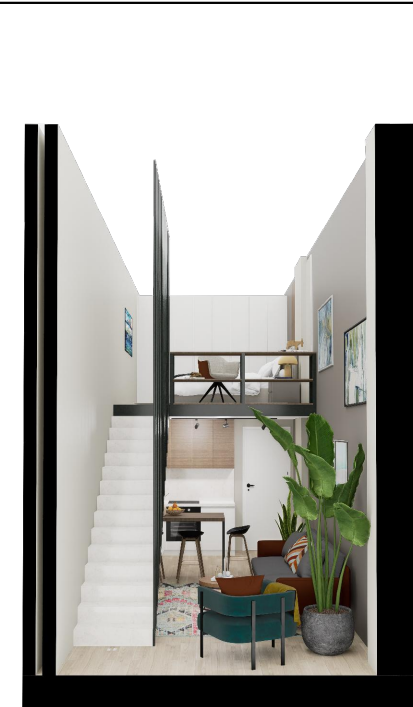

PLANIMETRIA E APARTAMENTIT - MOBILIM