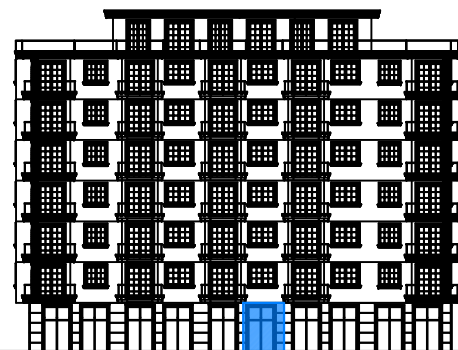

POZICIONI I APARTAMENTIT NE PLANIMETRINE E KATIT

POZICIONI I APARTAMENTIT NE ALTIMETRI - FASADA VERIORE