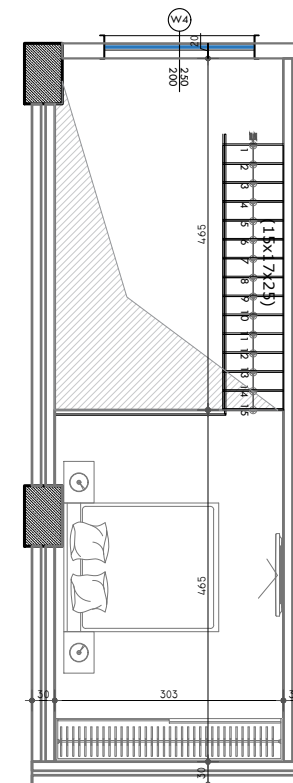

“STRUKTURE AKOMODUESE (HOTEL) 7 KATE ME 2 KATE NENTOKE”
Adresa: Rruga Kristal, Golem - Bashkia Kavajë

INVESTITOR DHE SUBJEKT NDERTUES:

“VM RESORT” Sh.p.k
NIPT: L82608801A
Kavajë / Albania
Tel: +355697027144

PROJEKTUES:

APARTAMENTI NR:

3D-8

Kati :

0

Orientimi :

VERI

Siperfaqe Apartamenti :

47.7 m²

Ambjente te perbashketa:

- m²

Siperfaqe totale:

47.7 m²