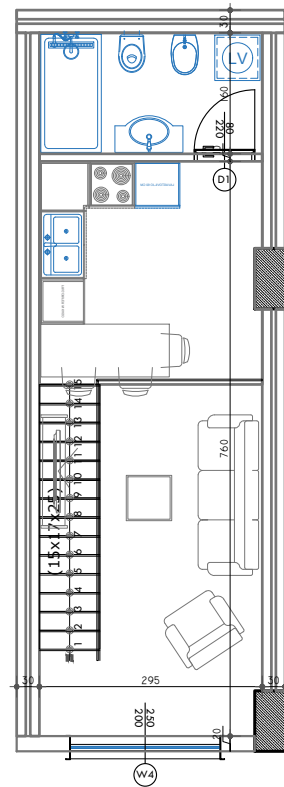

“STRUKTURE AKOMODUESE (HOTEL) 7 KATE ME 2 KATE NENTOKE”
Adresa: Rruga Kristal, Golem - Bashkia Kavajë

INVESTITOR DHE SUBJEKT NDERTUES:

“VM RESORT” Sh.p.k
NIPT: L82608801A
Kavajë / Albania
Tel: +355697027144

PROJEKTUES:

APARTAMENTI NR:

3D-2

Kati :

0

Orientimi :

JUG

Siperfaqe Apartamenti :

47.7 m²

Ambjente te perbashketa:

- m²

Siperfaqe totale:

47.7 m²