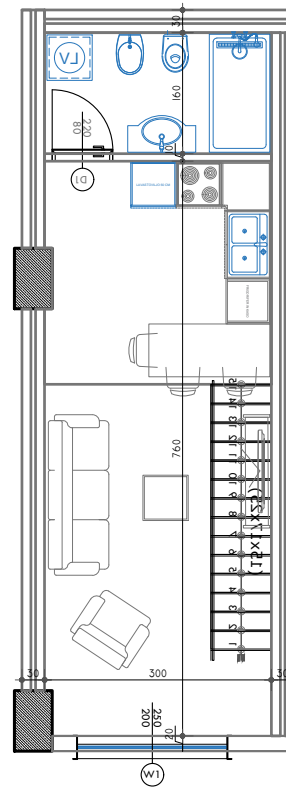

“STRUKTURE AKOMODUESE (HOTEL) 7 KATE ME 2 KATE NENTOKE”
Adresa: Rruga Kristal, Golem - Bashkia Kavajë

INVESTITOR DHE SUBJEKT NDERTUES:

“VM RESORT” Sh.p.k
NIPT: L82608801A
Kavajë / Albania
Tel: +355697027144

PROJEKTUES:

APARTAMENTI NR:

3D-17

Kati :

0

Orientimi :

JUG

Siperfaqe Apartamenti :

47.7 m²

Ambjente te perbashketa:

- m²

Siperfaqe totale:

47.7 m²