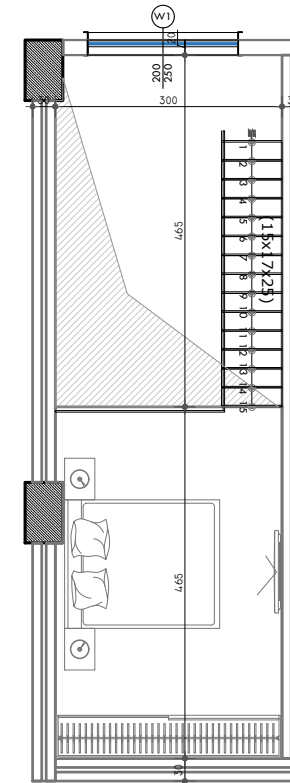

“STRUKTURE AKOMODUESE (HOTEL) 7 KATE ME 2 KATE NENTOKE”
Adresa: Rruga Kristal, Golem - Bashkia Kavajë

INVESTITOR DHE SUBJEKT NDERTUES:

“VM RESORT” Sh.p.k
NIPT: L82608801A
Kavajë / Albania
Tel: +355697027144

PROJEKTUES:

APARTAMENTI NR:

3D-12

Kati :

0

Orientimi :

VERI

Siperfaqe Apartamenti :

47.7 m²

Ambjente te perbashketa:

- m²

Siperfaqe totale:

47.7 m²

SHKALLA 1:100