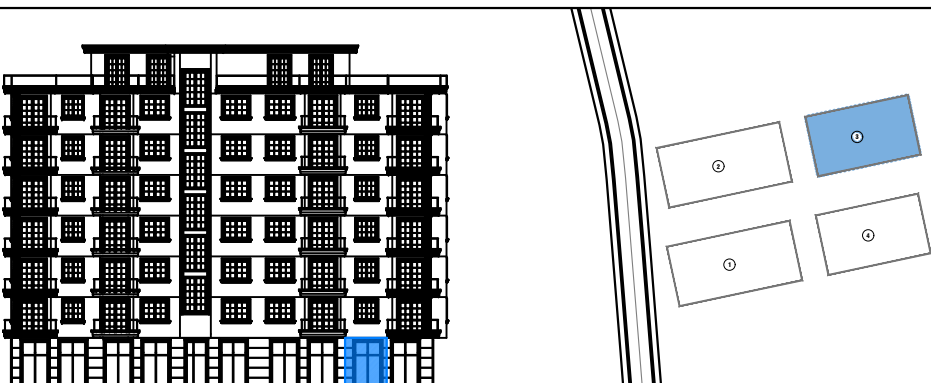

POZICIONI I APARTAMENTIT NE PLANIMETRINE E KATIT

POZICIONI I APARTAMENTIT NE ALTIMETRI - FASADA JUGORE