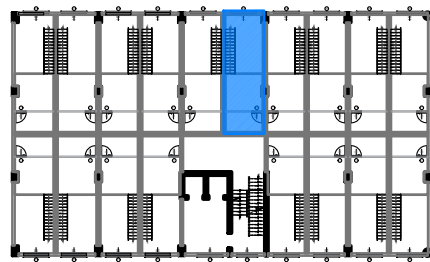

“STRUKTURE AKOMODUESE (HOTEL) 7 KATE ME 2 KATE NENTOKE”
Adresa: Rruga Kristal, Golem - Bashkia Kavajë

INVESTITOR DHE SUBJEKT NDERTUES:

“VM RESORT” Sh.p.k
NIPT: L82608801A
Kavajë / Albania
Tel: +355697027144

PROJEKTUES:

APARTAMENTI NR:

3D-9

Kati :

0

Orientimi :

VERI

Siperfaqe Apartamenti :

47.7 m²

Ambjente te perbashketa:

- m²

Siperfaqe totale:

47.7 m²