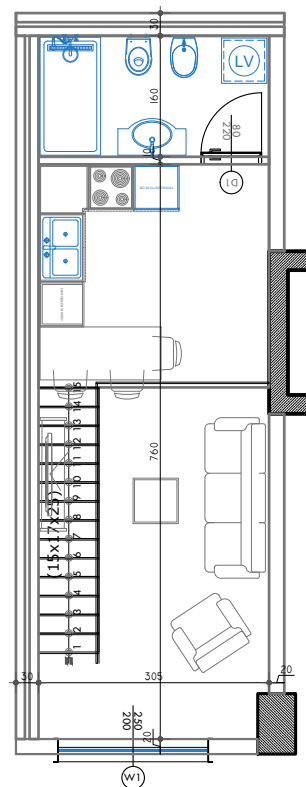

“STRUKTURE AKOMODUESE (HOTEL) 7 KATE ME 2 KATE NENTOKE”
Adresa: Rruga Kristal, Golem - Bashkia Kavajë

INVESTITOR DHE SUBJEKT NDERTUES:

“VM RESORT” Sh.p.k
NIPT: L82608801A
Kavajë / Albania
Tel: +355697027144

PROJEKTUES:

APARTAMENTI NR:

3D-18

Kati :

0

Orientimi :

JUG

Siperfaqe Apartamenti :

47.7 m²

Ambjente te perbashketa:

- m²

Siperfaqe totale:

47.7 m²

SHKALLA 1:100

SHKALLA 1:100