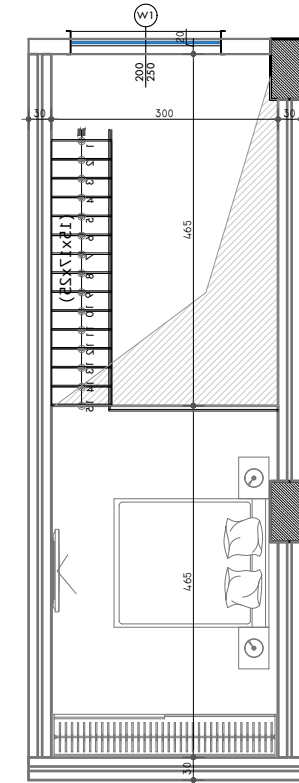

“STRUKTURE AKOMODUESE (HOTEL) 7 KATE ME 2 KATE NENTOKE”
Adresa: Rruga Kristal, Golem - Bashkia Kavajë

INVESTITOR DHE SUBJEKT NDERTUES:

“VM RESORT” Sh.p.k
NIPT: L82608801A
Kavajë / Albania
Tel: +355697027144

PROJEKTUES:

APARTAMENTI NR:

3D-11

Kati :

0

Orientimi :

VERI

Siperfaqe Apartamenti :

47.7 m²

Ambjente te perbashketa:

- m²

Siperfaqe totale:

47.7 m²

SHKALLA 1:100