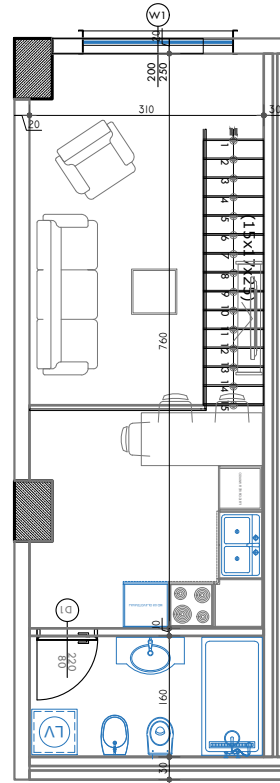

“STRUKTURE AKOMODUESE (HOTEL) 7 KATE ME 2 KATE NENTOKE”
Adresa: Rruga Kristal, Golem - Bashkia Kavajë

INVESTITOR DHE SUBJEKT NDERTUES:

“VM RESORT” Sh.p.k
NIPT: L82608801A
Kavajë / Albania
Tel: +355697027144

PROJEKTUES:

APARTAMENTI NR:

3D-14

Kati :

0

Orientimi :

VERI LINDJE

Siperfaqe Apartamenti :

47.7 m²

Ambjente te perbashketa:

- m²

Siperfaqe totale:

47.7 m²

SHKALLA 1:100

SHKALLA 1:100