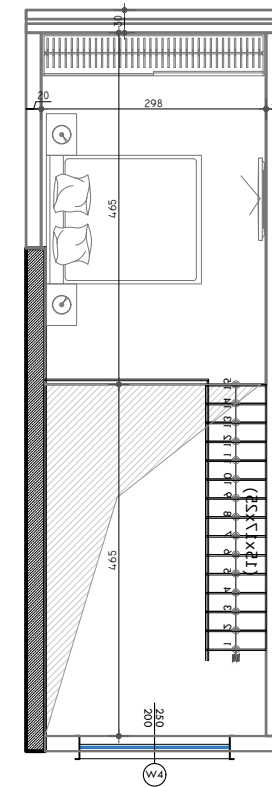

“STRUKTURE AKOMODUESE (HOTEL) 7 KATE ME 2 KATE NENTOKE”
Adresa: Rruga Kristal, Golem - Bashkia Kavajë

INVESTITOR DHE SUBJEKT NDERTUES:

“VM RESORT” Sh.p.k
NIPT: L82608801A
Kavajë / Albania
Tel: +355697027144

PROJEKTUES:

APARTAMENTI NR:

3D-1

Kati :

0

Orientimi :

JUG

Siperfaqe Apartamenti :

47.7 m²

Ambjente te perbashketa:

- m²

Siperfaqe totale:

47.7 m²

SHKALLA 1:100

SHKALLA 1:100