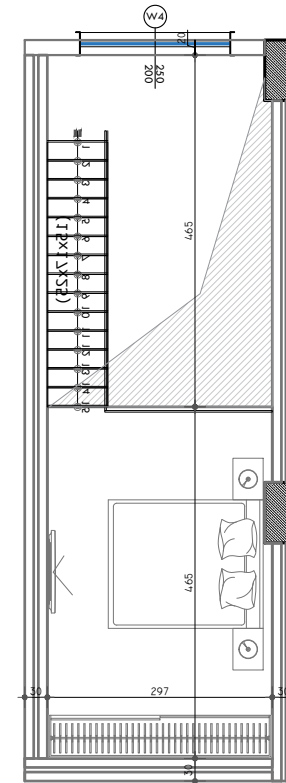

“STRUKTURE AKOMODUESE (HOTEL) 7 KATE ME 2 KATE NENTOKE”
Adresa: Rruga Kristal, Golem - Bashkia Kavajë

INVESTITOR DHE SUBJEKT NDERTUES:

“VM RESORT” Sh.p.k
NIPT: L82608801A
Kavajë / Albania
Tel: +355697027144

PROJEKTUES:

APARTAMENTI NR:

3D-7

Kati :

0

Orientimi :

VERI

Siperfaqe Apartamenti :

47.7 m²

Ambjente te perbashketa:

- m²

Siperfaqe totale:

47.7 m²

SHKALLA 1:100