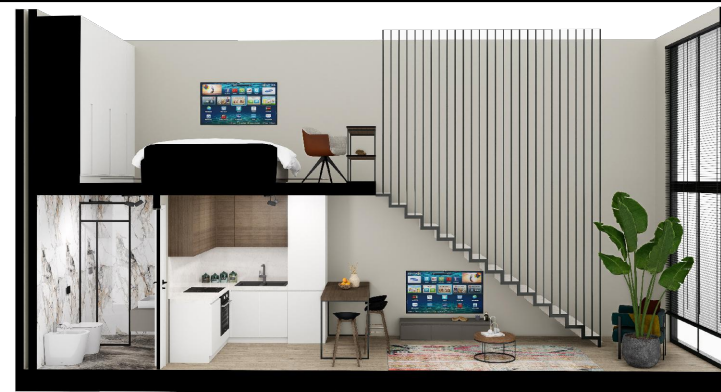

PLANIMETRIA E APARTAMENTIT - PERMASIM

SHKALLA 1:100