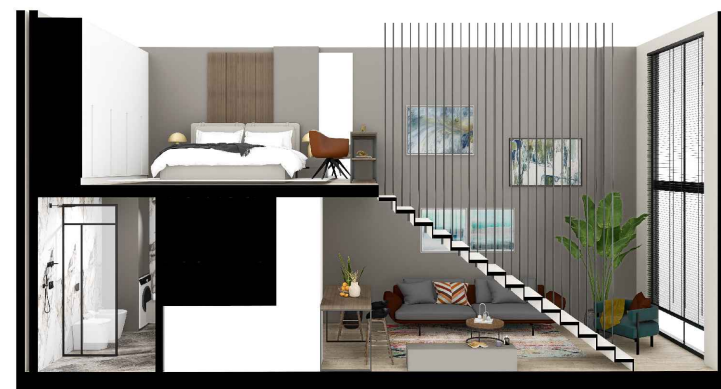

PAMJE 3 DIMENSIONALE E APARTAMENTIT