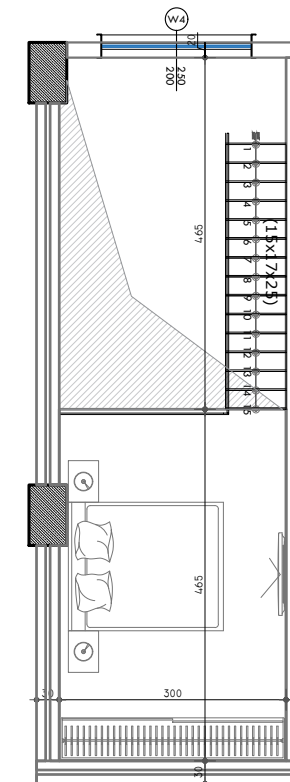

“STRUKTURE AKOMODUESE (HOTEL) 7 KATE ME 2 KATE NENTOKE”
Adresa: Rruga Kristal, Golem - Bashkia Kavajë

INVESTITOR DHE SUBJEKT NDERTUES:

“VM RESORT” Sh.p.k
NIPT: L82608801A
Kavajë / Albania
Tel: +355697027144

PROJEKTUES:

APARTAMENTI NR:

3D-10

Kati :

0

Orientimi :

VERI

Siperfaqe Apartamenti :

47.7 m²

Ambjente te perbashketa:

- m²

Siperfaqe totale:

47.7 m²

SHKALLA 1:100

SHKALLA 1:100