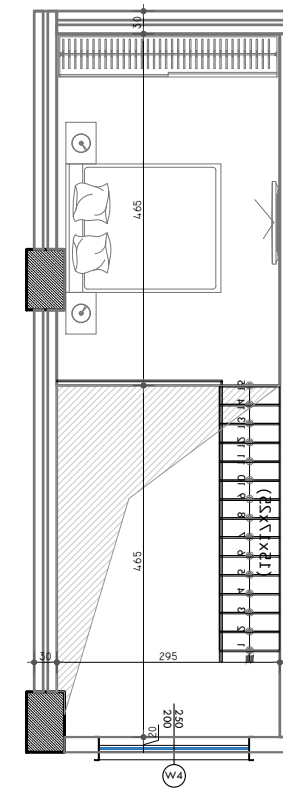

“STRUKTURE AKOMODUESE (HOTEL) 7 KATE ME 2 KATE NENTOKE”
Adresa: Rruga Kristal, Golem - Bashkia Kavajë

INVESTITOR DHE SUBJEKT NDERTUES:

“VM RESORT” Sh.p.k
NIPT: L82608801A
Kavajë / Albania
Tel: +355697027144

PROJEKTUES:

APARTAMENTI NR:

3D-3

Kati :

0

Orientimi :

JUG

Siperfaqe Apartamenti :

47.7 m²

Ambjente te perbashketa:

- m²

Siperfaqe totale:

47.7 m²