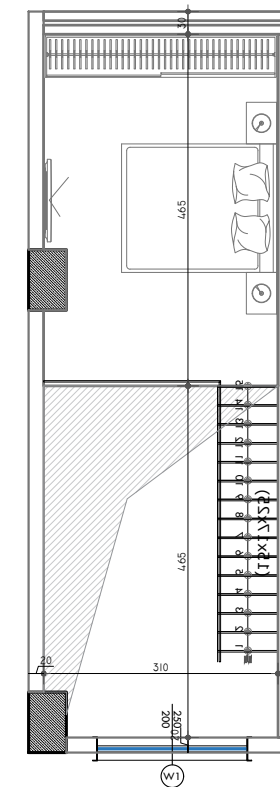

“STRUKTURE AKOMODUESE (HOTEL) 7 KATE ME 2 KATE NENTOKE”
Adresa: Rruga Kristal, Golem - Bashkia Kavajë

INVESTITOR DHE SUBJEKT NDERTUES:

“VM RESORT” Sh.p.k
NIPT: L82608801A
Kavajë / Albania
Tel: +355697027144

PROJEKTUES:

APARTAMENTI NR:

3D-15

Kati :

0

Orientimi :

JUG LINDJE

Siperfaqe Apartamenti :

47.7 m²

Ambjente te perbashketa:

- m²

Siperfaqe totale:

47.7 m²

SHKALLA 1:100

SHKALLA 1:100