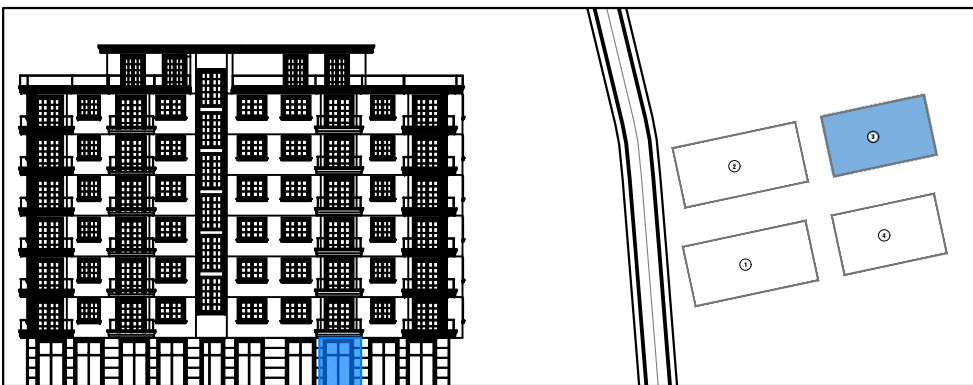

POZICIONI I APARTAMENTIT NE PLANIMETRINE E KATIT

POZICIONI I APARTAMENTIT NE ALTIMETRI - FASADA JUGORE