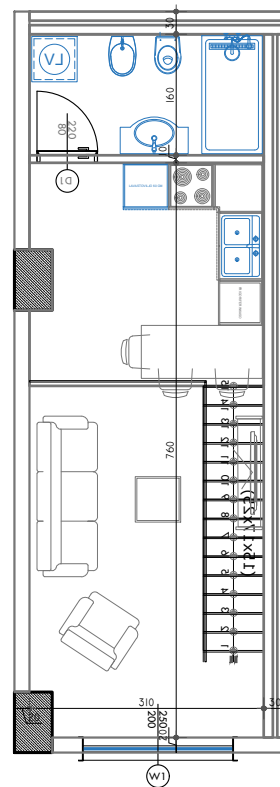

“STRUKTURE AKOMODUESE (HOTEL) 7 KATE ME 2 KATE NENTOKE”
Adresa: Rruga Kristal, Golem - Bashkia Kavajë

INVESTITOR DHE SUBJEKT NDERTUES:

“VM RESORT” Sh.p.k
NIPT: L82608801A
Kavajë / Albania
Tel: +355697027144

PROJEKTUES:

APARTAMENTI NR:

3D-15

Kati :

0

Orientimi :

JUG LINDJE

Siperfaqe Apartamenti :

47.7 m²

Ambjente te perbashketa:

- m²

Siperfaqe totale:

47.7 m²

SHKALLA 1:100

SHKALLA 1:100