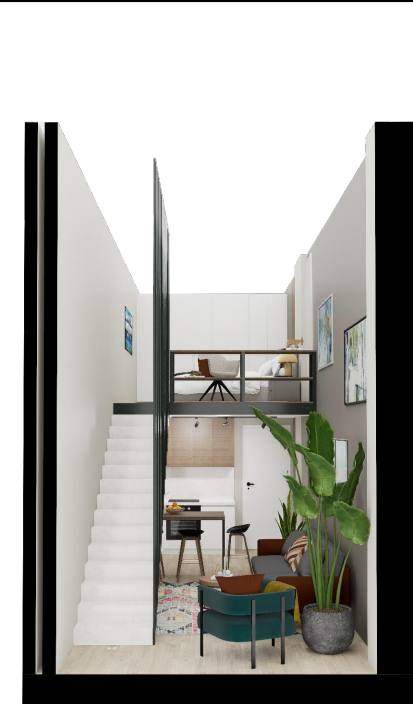

PLANIMETRIA E APARTAMENTIT - MOBILIM