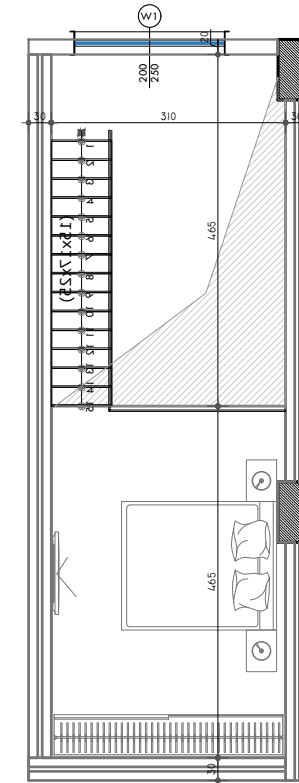

“STRUKTURE AKOMODUESE (HOTEL) 7 KATE ME 2 KATE NENTOKE”
Adresa: Rruga Kristal, Golem - Bashkia Kavajë

INVESTITOR DHE SUBJEKT NDERTUES:

“VM RESORT” Sh.p.k
NIPT: L82608801A
Kavajë / Albania
Tel: +355697027144

PROJEKTUES:

APARTAMENTI NR:

3D-13

Kati :

0

Orientimi :

VERI

Siperfaqe Apartamenti :

47.7 m²

Ambjente te perbashketa:

- m²

Siperfaqe totale:

47.7 m²