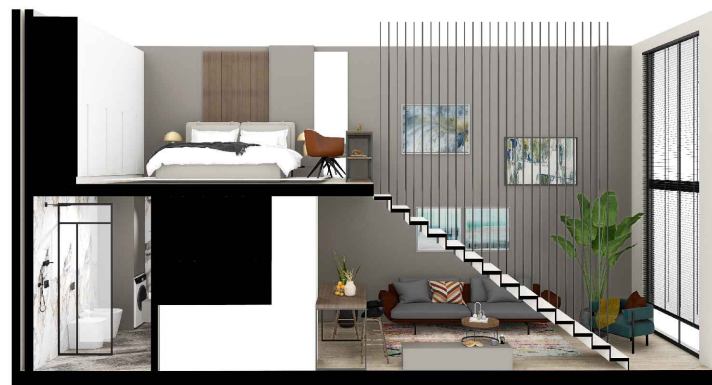

PAMJE 3 DIMENSIONALE E APARTAMENTIT