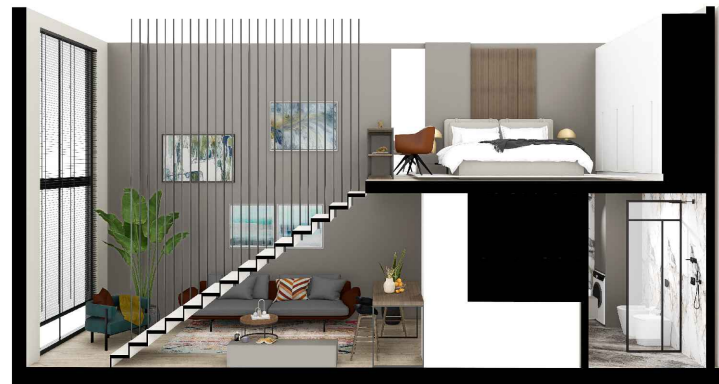

PAMJE 3 DIMENSIONALE E APARTAMENTIT