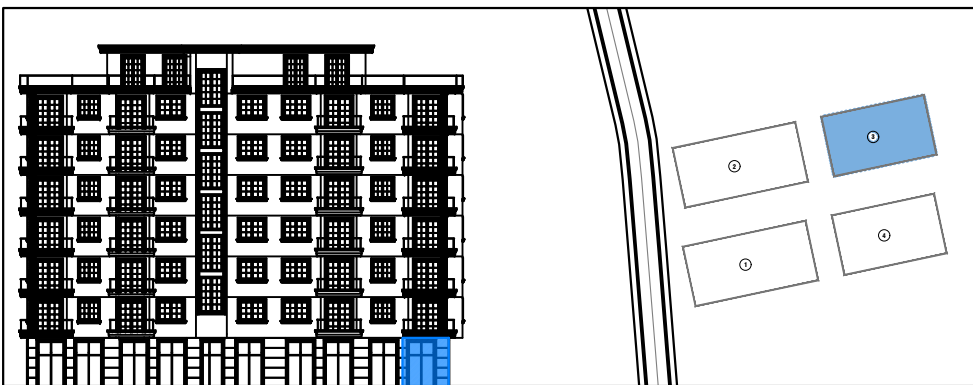

POZICIONI I APARTAMENTIT NE PLANIMETRINE E KATIT

POZICIONI I APARTAMENTIT NE ALTIMETRI - FASADA JUGORE