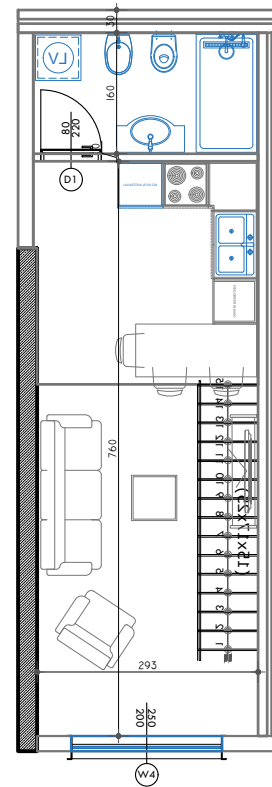

“STRUKTURE AKOMODUESE (HOTEL) 7 KATE ME 2 KATE NENTOKE”
Adresa: Rruga Kristal, Golem - Bashkia Kavajë

INVESTITOR DHE SUBJEKT NDERTUES:

“VM RESORT” Sh.p.k
NIPT: L82608801A
Kavajë / Albania
Tel: +355697027144

PROJEKTUES:

APARTAMENTI NR:

3D-1

Kati :

0

Orientimi :

JUG

Siperfaqe Apartamenti :

47.7 m²

Ambjente te perbashketa:

- m²

Siperfaqe totale:

47.7 m²

SHKALLA 1:100

SHKALLA 1:100