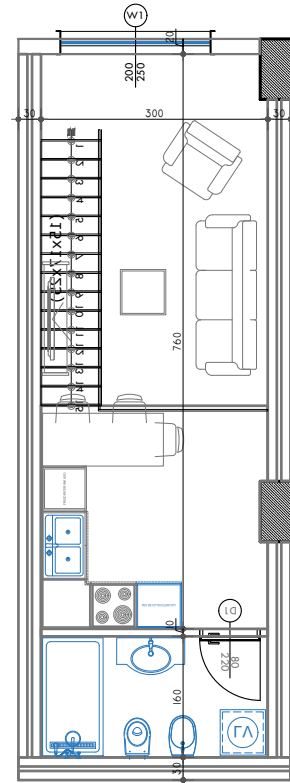

“STRUKTURE AKOMODUESE (HOTEL) 7 KATE ME 2 KATE NENTOKE”
Adresa: Rruga Kristal, Golem - Bashkia Kavajë

INVESTITOR DHE SUBJEKT NDERTUES:

“VM RESORT” Sh.p.k
NIPT: L82608801A
Kavajë / Albania
Tel: +355697027144

PROJEKTUES:

APARTAMENTI NR:

3D-11

Kati :

0

Orientimi :

VERI

Siperfaqe Apartamenti :

47.7 m²

Ambjente te perbashketa:

- m²

Siperfaqe totale:

47.7 m²

SHKALLA 1:100