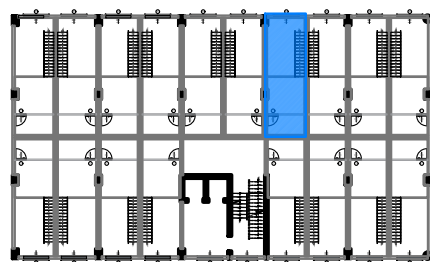

“STRUKTURE AKOMODUESE (HOTEL) 7 KATE ME 2 KATE NENTOKE”
Adresa: Rruga Kristal, Golem - Bashkia Kavajë

INVESTITOR DHE SUBJEKT NDERTUES:

“VM RESORT” Sh.p.k
NIPT: L82608801A
Kavajë / Albania
Tel: +355697027144

PROJEKTUES:

APARTAMENTI NR:

3D-8

Kati :

0

Orientimi :

VERI

Siperfaqe Apartamenti :

47.7 m²

Ambjente te perbashketa:

- m²

Siperfaqe totale:

47.7 m²