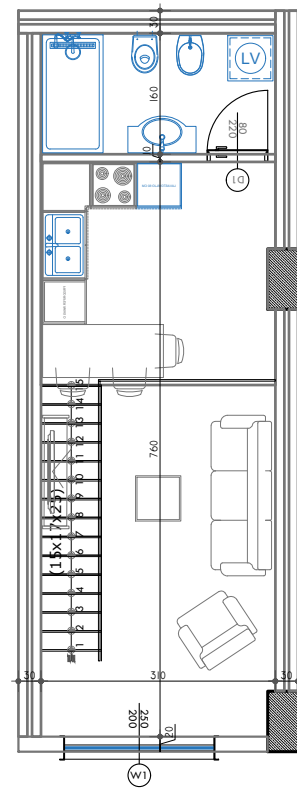

“STRUKTURE AKOMODUESE (HOTEL) 7 KATE ME 2 KATE NENTOKE”
Adresa: Rruga Kristal, Golem - Bashkia Kavajë

INVESTITOR DHE SUBJEKT NDERTUES:

“VM RESORT” Sh.p.k
NIPT: L82608801A
Kavajë / Albania
Tel: +355697027144

PROJEKTUES:

APARTAMENTI NR:

3D-16

Kati :

0

Orientimi :

JUG

Siperfaqe Apartamenti :

47.7 m²

Ambjente te perbashketa:

- m²

Siperfaqe totale:

47.7 m²

SHKALLA 1:100

SHKALLA 1:100