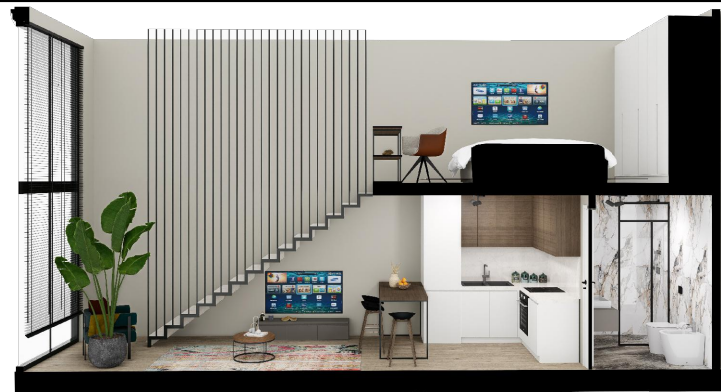

PLANIMETRIA E APARTAMENTIT - PERMASIM

SHKALLA 1:100