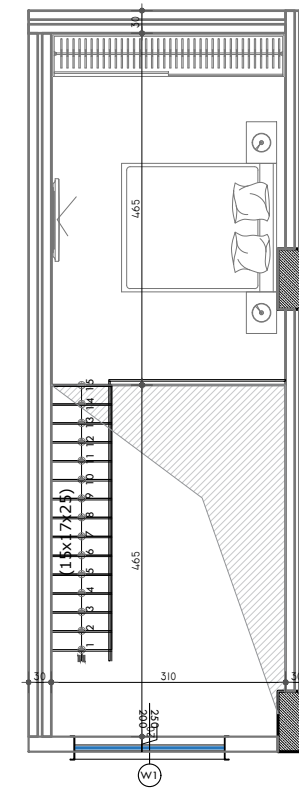

“STRUKTURE AKOMODUESE (HOTEL) 7 KATE ME 2 KATE NENTOKE”
Adresa: Rruga Kristal, Golem - Bashkia Kavajë

INVESTITOR DHE SUBJEKT NDERTUES:

“VM RESORT” Sh.p.k
NIPT: L82608801A
Kavajë / Albania
Tel: +355697027144

PROJEKTUES:

APARTAMENTI NR:

3D-16

Kati :

0

Orientimi :

JUG

Siperfaqe Apartamenti :

47.7 m²

Ambjente te perbashketa:

- m²

Siperfaqe totale:

47.7 m²

SHKALLA 1:100

SHKALLA 1:100