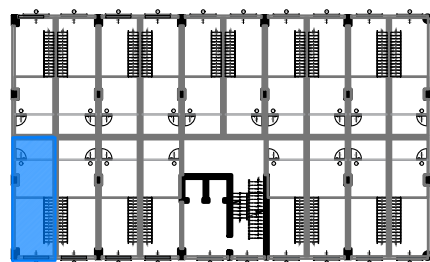

“STRUKTURE AKOMODUESE (HOTEL) 7 KATE ME 2 KATE NENTOKE”
Adresa: Rruga Kristal, Golem - Bashkia Kavajë

INVESTITOR DHE SUBJEKT NDERTUES:

“VM RESORT” Sh.p.k
NIPT: L82608801A
Kavajë / Albania
Tel: +355697027144

PROJEKTUES:

APARTAMENTI NR:

3D-15

Kati :

0

Orientimi :

JUG LINDJE

Siperfaqe Apartamenti :

47.7 m²

Ambjente te perbashketa:

- m²

Siperfaqe totale:

47.7 m²

SHKALLA 1:100

SHKALLA 1:100